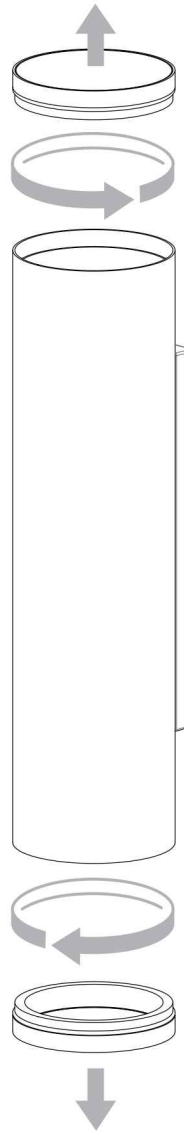

AVA 400

astro

GB

PLEASE READ THE INSTRUCTIONS CAREFULLY
BEFORE COMMENCING ASSEMBLY

Live: Normally Brown / Red
Neutral: Normally Blue / Black
Earth: Normally Green / Yellow

IT

LEGGERE ATTENTAMENTE LE ISTRUZIONI
PRIMA DI COMINCIARE L'ASSEMBLAGGIO

Cavo positivo: normalmente marrone o rosso
Cavo neutro: normalmente blu o nero
Cavo terra: normalmente verde o giallo

FR

LIRE ATTENTIVEMENT LES INSTRUCTIONS
AVANT DE COMMENCER LE MONTAGE

Phase: Normalement Brun / Rouge
Neutre: Normalement Bleu / Noir
Terre: Normalement Vert / Jaune

DE

LESEN SIE BITTE DIE ANWEISUNGEN
SORGFÄLTIG DURCH, BEVOR SIE MIT DEM
ZUSAMMENBAUEN BEGINNEN

Phase: Normalerweise Braun / Rot
Nulleiter: Normalerweise Blau / Schwarz
Erde: Normalerweise Grün / Gelb

FOR WALL USE ONLY
Usage mural uniquement
Solo per uso a parete
Nur zur Verwendung als Wandleuchte

1

TURN OFF POWER
 Couper le courant! /
 Spegnere la corrente! /
 Strom Abshalten!

2

3

4

5 WIRING FROM PRODUCT /
Fil de produit /
Cavo dal prodotto /
Beleuchtungskabel

6

7