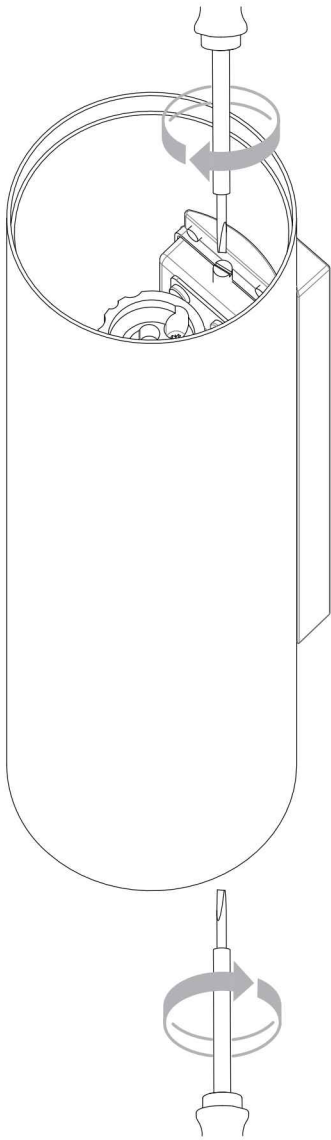

Cavo positivo: normalmente marrone o rosso
Cavo neutro: normalmente blu o nero
Cavo terra: normalmente verde o giallo

FR

LIRE ATTENTIVEMENT LES INSTRUCTIONS
AVANT DE COMMENCER LE MONTAGE

Phase: Normalement Brun / Rouge
Neutre: Normalement Bleu / Noir
Terre: Normalement Vert / Jaune

DE

LESEN SIE BITTE DIE ANWEISUNGEN
SORGFÄLTIG DURCH, BEVOR SIE MIT DEM
ZUSAMMENBAUEN BEGINNEN

Phase: Normalerweise Braun / Rot
Nulleiter: Normalerweise Blau / Schwarz
Erde: Normalerweise Grün / Gelb

FOR WALL USE ONLY
Usage mural uniquement
Solo per uso a parete
Nur zur Verwendung als Wandleuchte

1

TURN OFF POWER
 Couper le courant! /
 Spegnere la corrente! /
 Strom Abshalten!

2

3

4

5 WIRING FROM PRODUCT /
Fil de produit /
Cavo dal prodotto /
Beleuchtungskabel

6

7