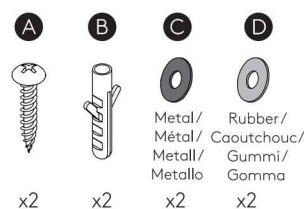

AVA 400

astro

GB

PLEASE READ THE INSTRUCTIONS CAREFULLY
BEFORE COMMENCING ASSEMBLY

Live: Normally Brown / Red
Neutral: Normally Blue / Black
Earth: Normally Green / Yellow

IT

LEGGERE ATTENTAMENTE LE ISTRUZIONI
PRIMA DI COMINCIARE L'ASSEMBLAGGIO

Cavo positivo: normalmente marrone o rosso
Cavo neutro: normalmente blu o nero
Cavo terra: normalmente verde o giallo

FR

LIRE ATTENTIVEMENT LES INSTRUCTIONS
AVANT DE COMMENCER LE MONTAGE

Phase: Normalement Brun / Rouge
Neutre: Normalement Bleu / Noir
Terre: Normalement Vert / Jaune

DE

LESEN SIE BITTE DIE ANWEISUNGEN
SORGFÄLTIG DURCH, BEVOR SIE MIT DEM
ZUSAMMENBAUEN BEGINNEN

Phase: Normalerweise Braun / Rot
Nulleiter: Normalerweise Blau / Schwarz
Erde: Normalerweise Grün / Gelb

FOR WALL USE ONLY
Usage mural uniquement
Solo per uso a parete
Nur zur Verwendung als Wandleuchte