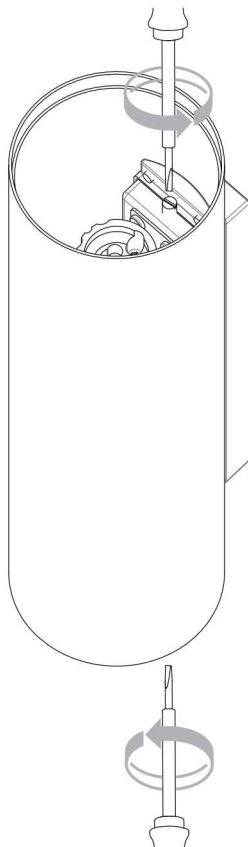

Cavo positivo: normalmente marrone o rosso
Cavo neutro: normalmente blu o nero
Cavo terra: normalmente verde o giallo

FR

LIRE ATTENTIVEMENT LES INSTRUCTIONS
AVANT DE COMMENCER LE MONTAGE

Phase: Normalement Brun / Rouge
Neutre: Normalement Bleu / Noir
Terre: Normalement Vert / Jaune

DE

LESEN SIE BITTE DIE ANWEISUNGEN
SORGFÄLTIG DURCH, BEVOR SIE MIT DEM
ZUSAMMENBAUEN BEGINNEN

Phase: Normalerweise Braun / Rot
Nulleiter: Normalerweise Blau / Schwarz
Erde: Normalerweise Grün / Gelb

FOR WALL USE ONLY
Usage mural uniquement
Solo per uso a parete
Nur zur Verwendung als Wandleuchte

1

TURN OFF POWER
 Couper le courant! /
 Spegnere la corrente! /
 Strom Abshalten!

2

3

4

5 WIRING FROM PRODUCT /
Fil de produit /
Cavo dal prodotto /
Beleuchtungskabel

6

7