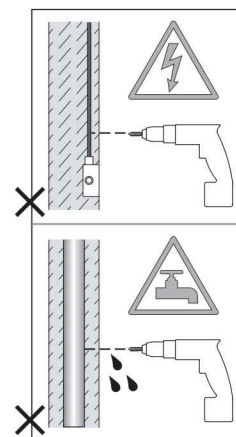

Cavo positivo: normalmente marrone o rosso  
Cavo neutro: normalmente blu o nero  
Cavo terra: normalmente verde o giallo

**FR**

LIRE ATTENTIVEMENT LES INSTRUCTIONS  
AVANT DE COMMENCER LE MONTAGE

Phase: Normalement Brun / Rouge  
Neutre: Normalement Bleu / Noir  
Terre: Normalement Vert / Jaune

**DE**

LESEN SIE BITTE DIE ANWEISUNGEN  
SORGFALTIG DURCH, BEVOR SIE MIT DEM  
ZUSAMMENBAUEN BEGINNEN

Phase: Normalerweise Braun / Rot  
Nulleiter: Normalerweise Blau / Schwarz  
Erde: Normalerweise Grün / Gelb