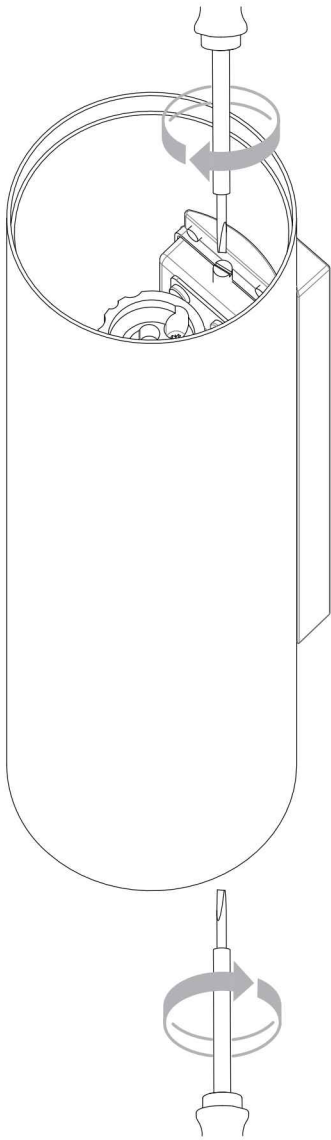

Cavo positivo: normalmente marrone o rosso  
Cavo neutro: normalmente blu o nero  
Cavo terra: normalmente verde o giallo

**FR**

LIRE ATTENTIVEMENT LES INSTRUCTIONS  
AVANT DE COMMENCER LE MONTAGE

Phase: Normalement Brun / Rouge  
Neutre: Normalement Bleu / Noir  
Terre: Normalement Vert / Jaune

**DE**

LESEN SIE BITTE DIE ANWEISUNGEN  
SORGFALTIG DURCH, BEVOR SIE MIT DEM  
ZUSAMMENBAUEN BEGINNEN

Phase: Normalerweise Braun / Rot  
Nulleiter: Normalerweise Blau / Schwarz  
Erde: Normalerweise Grün / Gelb

FOR WALL USE ONLY  
Usage mural uniquement  
Solo per uso a parete  
Nur zur Verwendung als Wandleuchte

1

**TURN OFF POWER**  
 Couper le courant! /  
 Spegnere la corrente! /  
 Strom Abshalten!

2

3

4

5

### WIRING FROM PRODUCT /

Fil de produit /  
Cavo dal prodotto /  
Beleuchtungskabel

6

7

8