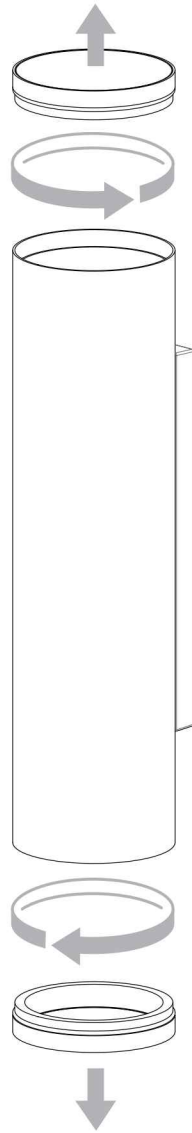

# AVA 300

astro

**GB**

PLEASE READ THE INSTRUCTIONS CAREFULLY  
BEFORE COMMENCING ASSEMBLY

Live: Normally Brown / Red  
Neutral: Normally Blue / Black  
Earth: Normally Green / Yellow

**IT**

LEGGERE ATTENTAMENTE LE ISTRUZIONI  
PRIMA DI COMINCIARE L'ASSEMBLAGGIO

Cavo positivo: normalmente marrone o rosso  
Cavo neutro: normalmente blu o nero  
Cavo terra: normalmente verde o giallo

**FR**

LIRE ATTENTIVEMENT LES INSTRUCTIONS  
AVANT DE COMMENCER LE MONTAGE

Phase: Normalement Brun / Rouge  
Neutre: Normalement Bleu / Noir  
Terre: Normalement Vert / Jaune

**DE**

LESEN SIE BITTE DIE ANWEISUNGEN  
SORGFALTIG DURCH, BEVOR SIE MIT DEM  
ZUSAMMENBAUEN BEGINNEN

Phase: Normalerweise Braun / Rot  
Nulleiter: Normalerweise Blau / Schwarz  
Erde: Normalerweise Grün / Gelb

FOR WALL USE ONLY  
Usage mural uniquement  
Solo per uso a parete  
Nur zur Verwendung als Wandleuchte

1

**TURN OFF POWER**  
 Couper le courant! /  
 Spegnere la corrente! /  
 Strom Abshalten!

2

3

4

5