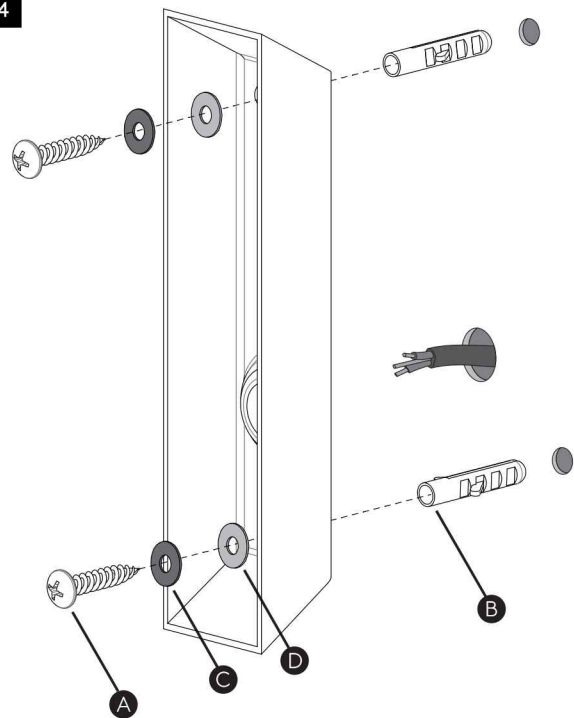

FOR WALL USE ONLY  
Usage mural uniquement  
Solo per uso a parete  
Nur zur Verwendung als Wandleuchte

1

**TURN OFF POWER**  
 Couper le courant! /  
 Spegnere la corrente! /  
 Strom Abshalten!

2

3

4

5

### WIRING FROM PRODUCT /

Fil de produit /  
Cavo dal prodotto /  
Beleuchtungskabel

6

7

8