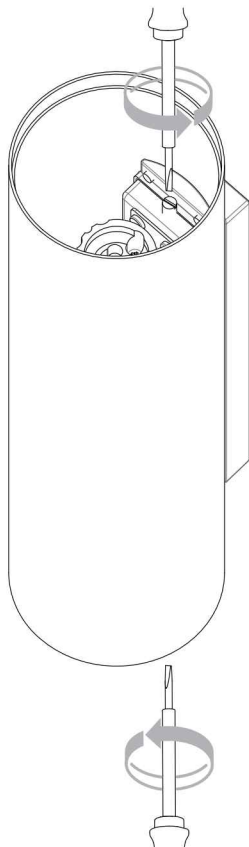

Cavo positivo: normalmente marrone o rosso  
Cavo neutro: normalmente blu o nero  
Cavo terra: normalmente verde o giallo

**FR**

LIRE ATTENTIVEMENT LES INSTRUCTIONS  
AVANT DE COMMENCER LE MONTAGE

Phase: Normalement Brun / Rouge  
Neutre: Normalement Bleu / Noir  
Terre: Normalement Vert / Jaune

**DE**

LESEN SIE BITTE DIE ANWEISUNGEN  
SORGFALTIG DURCH, BEVOR SIE MIT DEM  
ZUSAMMENBAUEN BEGINNEN

Phase: Normalerweise Braun / Rot  
Nulleiter: Normalerweise Blau / Schwarz  
Erde: Normalerweise Grün / Gelb

FOR WALL USE ONLY  
Usage mural uniquement  
Solo per uso a parete  
Nur zur Verwendung als Wandleuchte

1

**TURN OFF POWER**  
 Couper le courant! /  
 Spegnere la corrente! /  
 Strom Abshalten!

2

3

4

5

### WIRING FROM PRODUCT /

Fil de produit /  
Cavo dal prodotto /  
Beleuchtungskabel

6

7

8