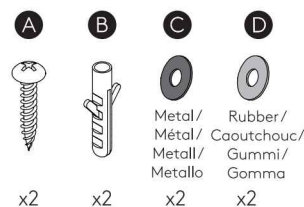

FOR WALL USE ONLY
Usage mural uniquement
Solo per uso a parete
Nur zur Verwendung als Wandleuchte