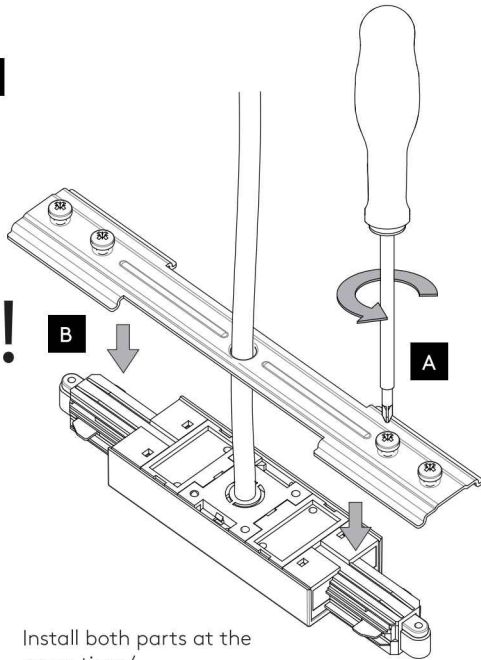

Central Live Supply
SKU 6020030 / 6020031

Live End Supply
SKU 6020032 / 6020033

1

TURN OFF POWER
 Couper Le Courant! /
 Spegner La Corrente! /
 Strom Abshalten!

2

3

4

! Install both parts at the same time/
 Installez les deux pièces en même temps/
 Installare entrambi i componenti contemporaneamente/
 Installieren Sie beide Teile gleichzeitig