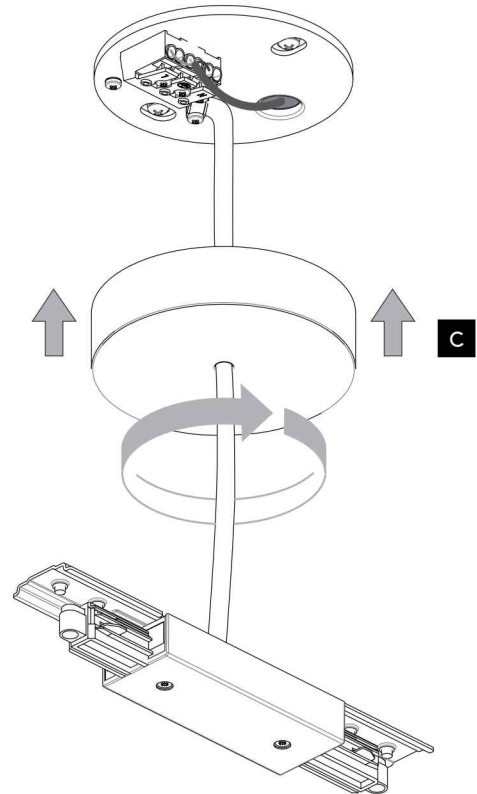

DE

LESEN SIE BITTE DIE ANWEISUNGEN
SORGFALTIG DURCH, BEVOR SIE MIT DEM
ZUSAMMENBAUEN BEGINNEN

Phase: Normalerweise Braun / Rot
Nulleiter: Normalerweise Blau / Schwarz
Erde: Normalerweise Grün / Gelb

TRACK MOUNT

Central Live Supply
SKU 6020030 / 6020031

Live End Supply
SKU 6020032 / 6020033

1

TURN OFF POWER
 Couper Le Courant! /
 Spegner La Corrente! /
 Strom Abshalten!

2

3

4

! Install both parts at the same time/
 Installez les deux pièces en même temps/
 Installare entrambi i componenti contemporaneamente/
 Installieren Sie beide Teile gleichzeitig