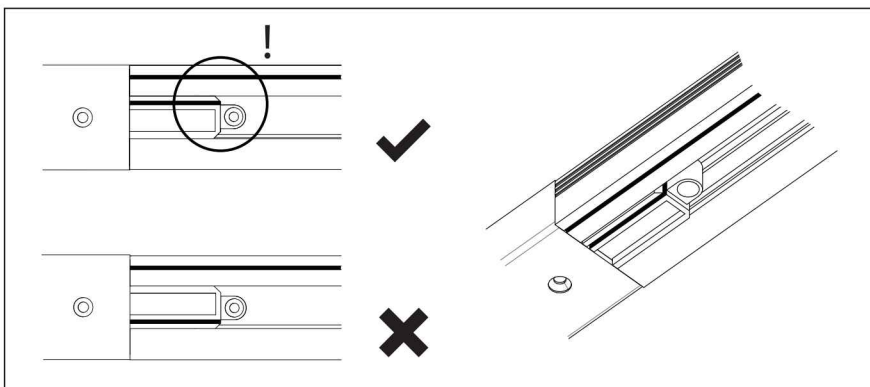

LIVE SUPPLY KIT

astro

GB

PLEASE READ THE INSTRUCTIONS CAREFULLY
BEFORE COMMENCING ASSEMBLY

Live: Normally Brown / Red
Neutral: Normally Blue / Black
Earth: Normally Green / Yellow

FR

LIRE ATTENTIVEMENT LES INSTRUCTIONS
AVANT DE COMMENCER LE MONTAGE

Phase: Normalement Brun / Rouge
Neutre: Normalement Bleu / Noir
Terre: Normalement Vert / Jaune

IT

LEGGERE ATTENTAMENTE LE ISTRUZIONI
PRIMA DI COMINCIARE L'ASSEMBLAGGIO

Cavo positivo: normalmente marrone o rosso
Cavo neutro: normalmente blu o nero
Cavo terra: normalmente verde o giallo

DE

LESEN SIE BITTE DIE ANWEISUNGEN
SORGFALTIG DURCH, BEVOR SIE MIT DEM
ZUSAMMENBAUEN BEGINNEN

Phase: Normalerweise Braun / Rot
Nulleiter: Normalerweise Blau / Schwarz
Erde: Normalerweise Grün / Gelb

TRACK MOUNT

Central Live Supply
SKU 6020030 / 6020031

Live End Supply
SKU 6020032 / 6020033

1

TURN OFF POWER
 Couper Le Courant! /
 Spegner La Corrente! /
 Strom Abshalten!

2

3

4

! Install both parts at the same time/
 Installez les deux pièces en même temps/
 Installare entrambi i componenti contemporaneamente/
 Installieren Sie beide Teile gleichzeitig