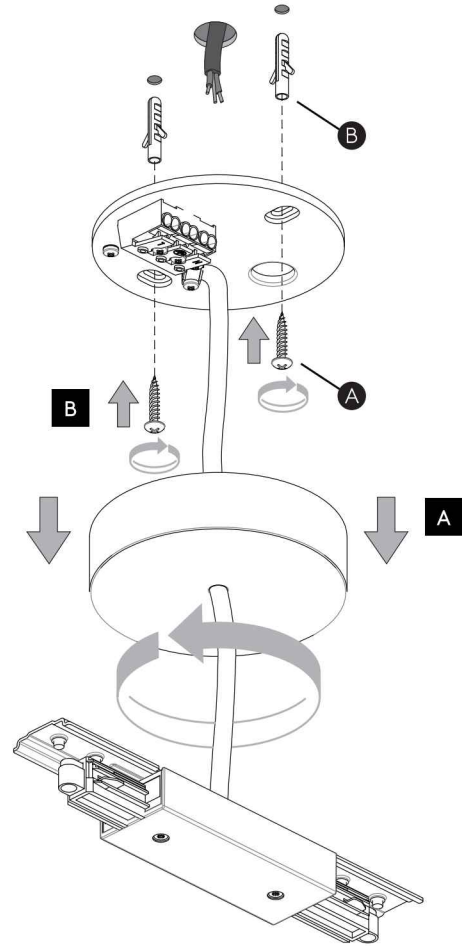

DE

LESEN SIE BITTE DIE ANWEISUNGEN
SORGFALTIG DURCH, BEVOR SIE MIT DEM
ZUSAMMENBAUEN BEGINNEN

Phase: Normalerweise Braun / Rot
Nulleiter: Normalerweise Blau / Schwarz
Erde: Normalerweise Grün / Gelb

TRACK MOUNT

Central Live Supply
SKU 6020030 / 6020031

Live End Supply
SKU 6020032 / 6020033

1

TURN OFF POWER
 Couper Le Courant! /
 Spegner La Corrente! /
 Strom Abshalten!

2

3

4

! Install both parts at the same time/
 Installez les deux pièces en même temps/
 Installare entrambi i componenti contemporaneamente/
 Installieren Sie beide Teile gleichzeitig