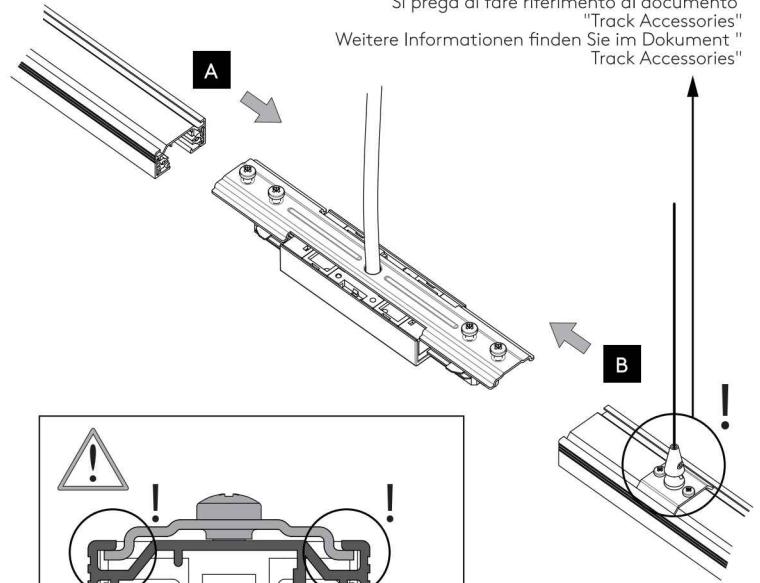

4

! Install both parts at the same time/
Installez les deux pièces en même temps/
Installare entrambi i componenti contemporaneamente/
Installieren Sie beide Teile gleichzeitig

5

! PLEASE REFER TO THE DOCUMENT "TRACK ACCESSORIES"
Veuillez vous référer au document "Track Accessories"
Si prega di fare riferimento al documento "Track Accessories"
Weitere Informationen finden Sie im Dokument "Track Accessories"

6

7