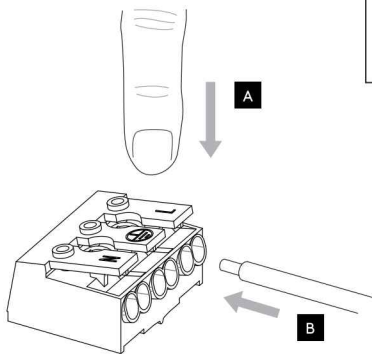

DE

LESEN SIE BITTE DIE ANWEISUNGEN
SORGFALTIG DURCH, BEVOR SIE MIT DEM
ZUSAMMENBAUEN BEGINNEN

Phase: Normalerweise Braun / Rot
Nulleiter: Normalerweise Blau / Schwarz
Erde: Normalerweise Grün / Gelb

TRACK MOUNT

Central Live Supply
SKU 6020030 / 6020031

Live End Supply
SKU 6020032 / 6020033

1

TURN OFF POWER
 Couper Le Courant! /
 Spegner La Corrente! /
 Strom Abshalten!

2

3

4

! Install both parts at the same time/
 Installez les deux pièces en même temps/
 Installare entrambi i componenti contemporaneamente/
 Installieren Sie beide Teile gleichzeitig