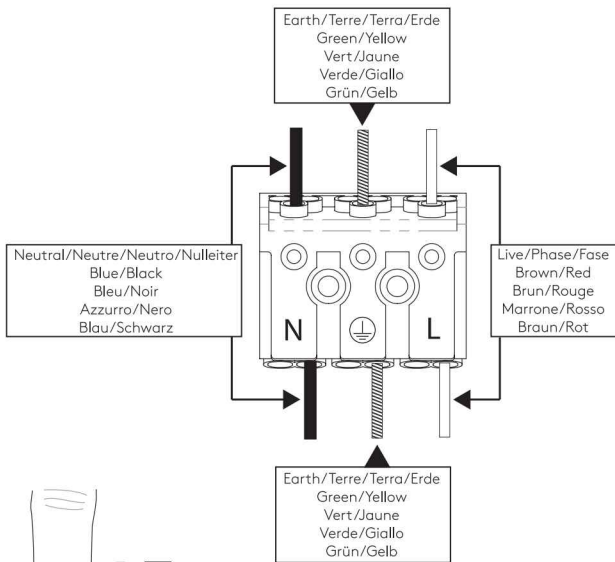

LIVE SUPPLY KIT

astro

GB

PLEASE READ THE INSTRUCTIONS CAREFULLY
BEFORE COMMENCING ASSEMBLY

Live: Normally Brown / Red
Neutral: Normally Blue / Black
Earth: Normally Green / Yellow

FR

LIRE ATTENTIVEMENT LES INSTRUCTIONS
AVANT DE COMMENCER LE MONTAGE

Phase: Normalement Brun / Rouge
Neutre: Normalement Bleu / Noir
Terre: Normalement Vert / Jaune

IT

LEGGERE ATTENTAMENTE LE ISTRUZIONI
PRIMA DI COMINCIARE L'ASSEMBLAGGIO

Cavo positivo: normalmente marrone o rosso
Cavo neutro: normalmente blu o nero
Cavo terra: normalmente verde o giallo

DE

LESEN SIE BITTE DIE ANWEISUNGEN
SORGFALTIG DURCH, BEVOR SIE MIT DEM
ZUSAMMENBAUEN BEGINNEN

Phase: Normalerweise Braun / Rot
Nulleiter: Normalerweise Blau / Schwarz
Erde: Normalerweise Grün / Gelb

TRACK MOUNT

Central Live Supply
SKU 6020030 / 6020031

Live End Supply
SKU 6020032 / 6020033

1

TURN OFF POWER
 Couper Le Courant! /
 Spegner La Corrente! /
 Strom Abshalten!

2

3

4

! Install both parts at the same time/
 Installez les deux pièces en même temps/
 Installare entrambi i componenti contemporaneamente/
 Installieren Sie beide Teile gleichzeitig