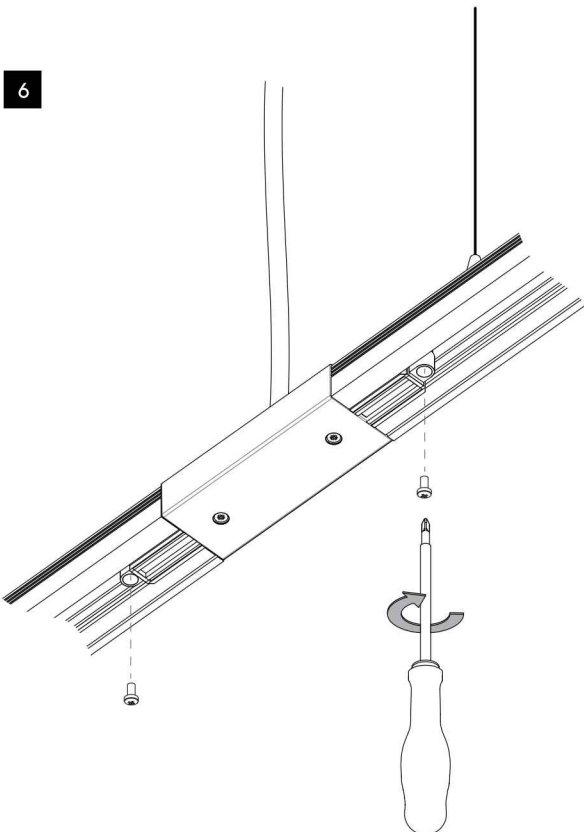

! PLEASE REFER TO THE DOCUMENT "TRACK ACCESSORIES"
Veuillez vous référer au document "Track Accessories"
Si prega di fare riferimento al documento "Track Accessories"
Weitere Informationen finden Sie im Dokument "Track Accessories"

6

7