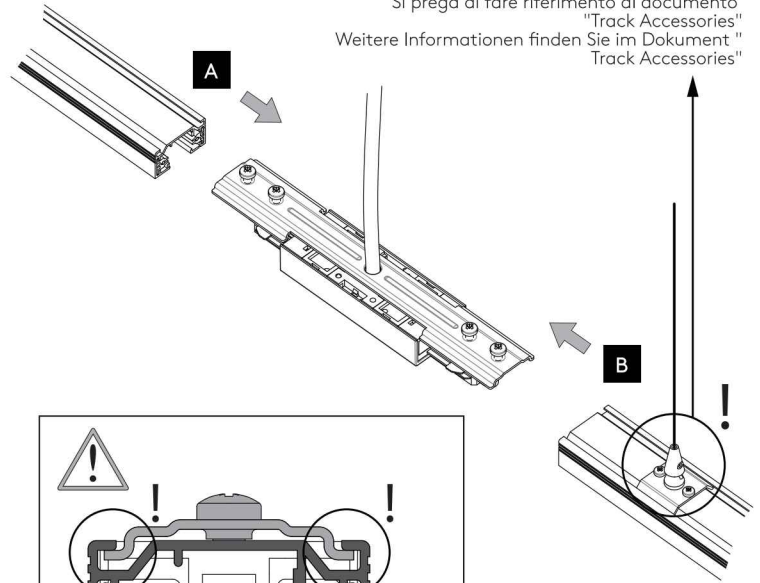

! PLEASE REFER TO THE DOCUMENT "TRACK ACCESSORIES"
! Veuillez vous référer au document "Track Accessories"
! Si prega di fare riferimento al documento "Track Accessories"
! Weitere Informationen finden Sie im Dokument "Track Accessories"