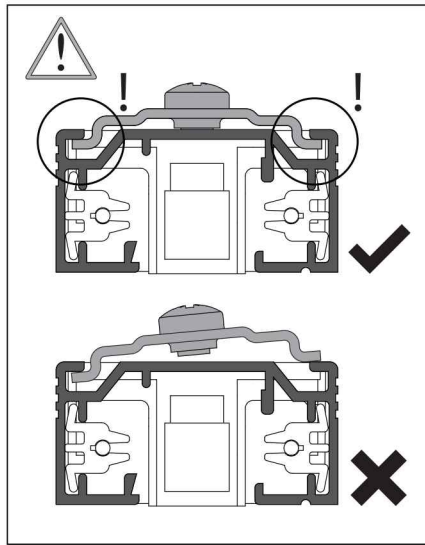

4

! Install both parts at the same time/
! Installez les deux pièces en même temps/
! Installare entrambi i componenti contemporaneamente/
! Installieren Sie beide Teile gleichzeitig

5

! PLEASE REFER TO THE DOCUMENT "TRACK ACCESSORIES"
! Veuillez vous référer au document "Track Accessories"
! Si prega di fare riferimento al documento "Track Accessories"
! Weitere Informationen finden Sie im Dokument "Track Accessories"

6

7