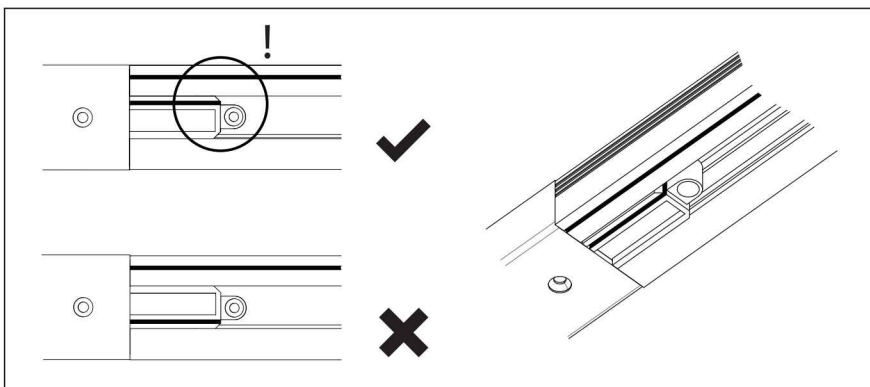

LIVE SUPPLY KIT

astro

GB

PLEASE READ THE INSTRUCTIONS CAREFULLY BEFORE COMMENCING ASSEMBLY

Live: Normally Brown / Red
Neutral: Normally Blue / Black
Earth: Normally Green / Yellow

FR

LIRE ATTENTIVEMENT LES INSTRUCTIONS AVANT DE COMMENCER LE MONTAGE

Phase: Normalement Brun / Rouge
Neutre: Normalement Bleu / Noir
Terre: Normalement Vert / Jaune

IT

LEGGERE ATTENTAMENTE LE ISTRUZIONI PRIMA DI COMINCIARE L'ASSEMBLAGGIO

Cavo positivo: normalmente marrone o rosso
Cavo neutro: normalmente blu o nero
Cavo terra: normalmente verde o giallo

DE

LESEN SIE BITTE DIE ANWEISUNGEN SORGFALTIG DURCH, BEVOR SIE MIT DEM ZUSAMMENBAUEN BEGINNEN

Phase: Normalerweise Braun / Rot
Nulleiter: Normalerweise Blau / Schwarz
Erde: Normalerweise Grün / Gelb

TRACK MOUNT

Central Live Supply
SKU 6020030 / 6020031

Live End Supply
SKU 6020032 / 6020033

1

TURN OFF POWER
 Couper Le Courant! /
 Spegnere La Corrente! /
 Strom Abshalten!

2

3

4

! Install both parts at the same time/
 ! Installez les deux pièces en même temps/
 ! Installare entrambi i componenti contemporaneamente/
 ! Installieren Sie beide Teile gleichzeitig