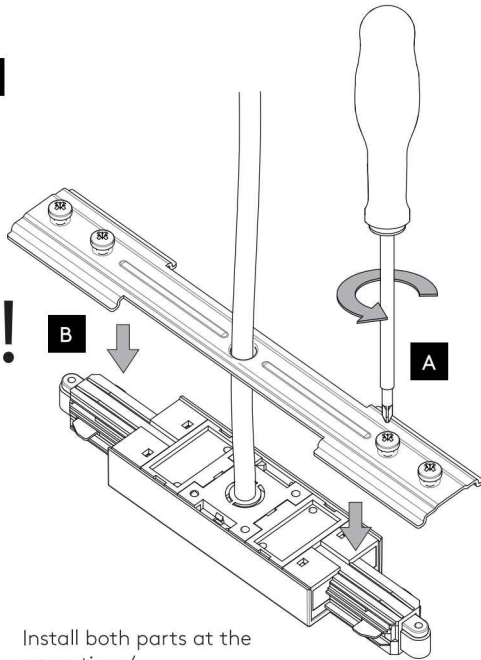

Central Live Supply
SKU 6020030 / 6020031

Live End Supply
SKU 6020032 / 6020033

1

TURN OFF POWER
 Couper Le Courant! /
 Spegnere La Corrente! /
 Strom Abshalten!

2

3

4

! Install both parts at the same time/
 ! Installez les deux pièces en même temps/
 ! Installare entrambi i componenti contemporaneamente/
 ! Installieren Sie beide Teile gleichzeitig