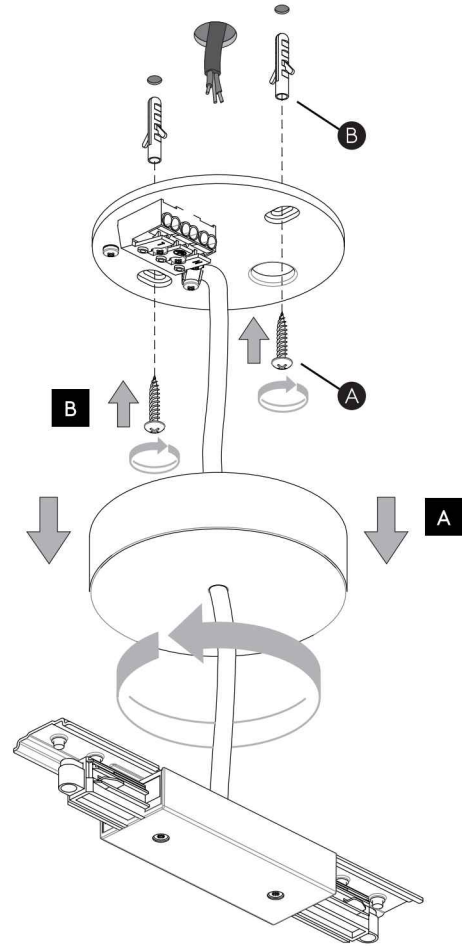

DE

LESEN SIE BITTE DIE ANWEISUNGEN SORGFALTIG DURCH, BEVOR SIE MIT DEM ZUSAMMENBAUEN BEGINNEN

Phase: Normalerweise Braun / Rot
Nulleiter: Normalerweise Blau / Schwarz
Erde: Normalerweise Grün / Gelb

TRACK MOUNT

Central Live Supply
SKU 6020030 / 6020031

Live End Supply
SKU 6020032 / 6020033

1

TURN OFF POWER
 Couper Le Courant! /
 Spegnere La Corrente! /
 Strom Abshalten!

2

3

4

! Install both parts at the same time/
 ! Installez les deux pièces en même temps/
 ! Installare entrambi i componenti contemporaneamente/
 ! Installieren Sie beide Teile gleichzeitig