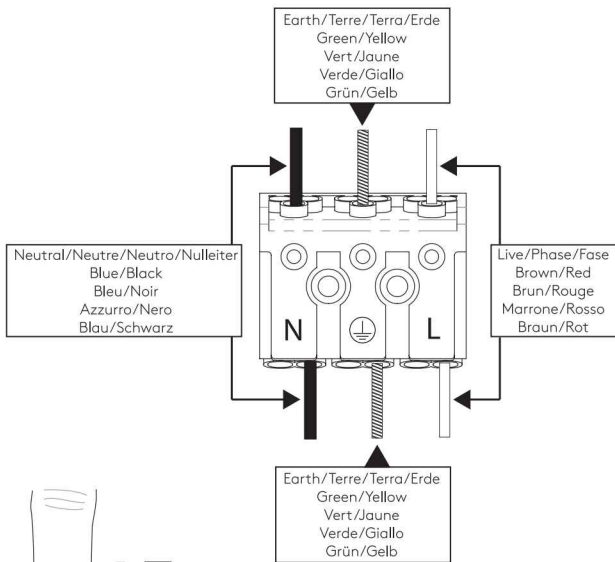

LIVE SUPPLY KIT

astro

GB

PLEASE READ THE INSTRUCTIONS CAREFULLY BEFORE COMMENCING ASSEMBLY

Live: Normally Brown / Red
Neutral: Normally Blue / Black
Earth: Normally Green / Yellow

FR

LIRE ATTENTIVEMENT LES INSTRUCTIONS AVANT DE COMMENCER LE MONTAGE

Phase: Normalement Brun / Rouge
Neutre: Normalement Bleu / Noir
Terre: Normalement Vert / Jaune

IT

LEGGERE ATTENTAMENTE LE ISTRUZIONI PRIMA DI COMINCIARE L'ASSEMBLAGGIO

Cavo positivo: normalmente marrone o rosso
Cavo neutro: normalmente blu o nero
Cavo terra: normalmente verde o giallo

DE

LESEN SIE BITTE DIE ANWEISUNGEN SORGFALTIG DURCH, BEVOR SIE MIT DEM ZUSAMMENBAUEN BEGINNEN

Phase: Normalerweise Braun / Rot
Nulleiter: Normalerweise Blau / Schwarz
Erde: Normalerweise Grün / Gelb

TRACK MOUNT

Central Live Supply
SKU 6020030 / 6020031

Live End Supply
SKU 6020032 / 6020033

1

TURN OFF POWER
 Couper Le Courant! /
 Spegnere La Corrente! /
 Strom Abshalten!

2

3

4

! Install both parts at the same time/
 ! Installez les deux pièces en même temps/
 ! Installare entrambi i componenti contemporaneamente/
 ! Installieren Sie beide Teile gleichzeitig