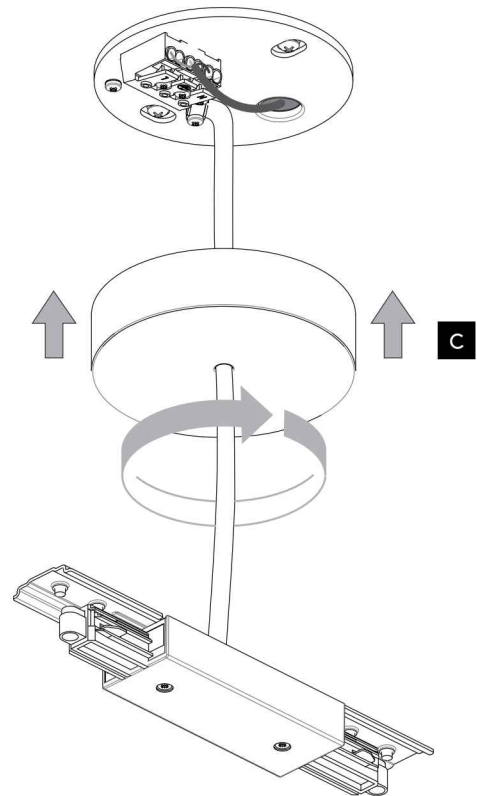

DE

LESEN SIE BITTE DIE ANWEISUNGEN SORGFALTIG DURCH, BEVOR SIE MIT DEM ZUSAMMENBAUEN BEGINNEN

Phase: Normalerweise Braun / Rot
Nulleiter: Normalerweise Blau / Schwarz
Erde: Normalerweise Grün / Gelb

TRACK MOUNT

Central Live Supply
SKU 6020030 / 6020031

Live End Supply
SKU 6020032 / 6020033

1

TURN OFF POWER
 Couper Le Courant! /
 Spegnere La Corrente! /
 Strom Abshalten!

2

3

4

! Install both parts at the same time/
 ! Installez les deux pièces en même temps/
 ! Installare entrambi i componenti contemporaneamente/
 ! Installieren Sie beide Teile gleichzeitig