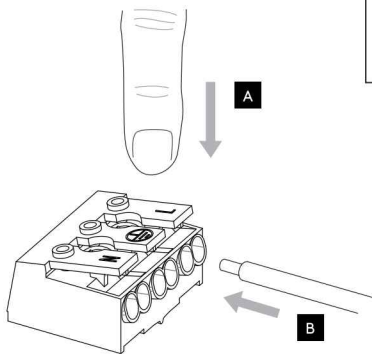

DE

LESEN SIE BITTE DIE ANWEISUNGEN SORGFALTIG DURCH, BEVOR SIE MIT DEM ZUSAMMENBAUEN BEGINNEN

Phase: Normalerweise Braun / Rot
Nulleiter: Normalerweise Blau / Schwarz
Erde: Normalerweise Grün / Gelb

TRACK MOUNT

Central Live Supply
SKU 6020030 / 6020031

Live End Supply
SKU 6020032 / 6020033

1

TURN OFF POWER
 Couper Le Courant! /
 Spegnere La Corrente! /
 Strom Abshalten!

2

3

4

! Install both parts at the same time/
 ! Installez les deux pièces en même temps/
 ! Installare entrambi i componenti contemporaneamente/
 ! Installieren Sie beide Teile gleichzeitig