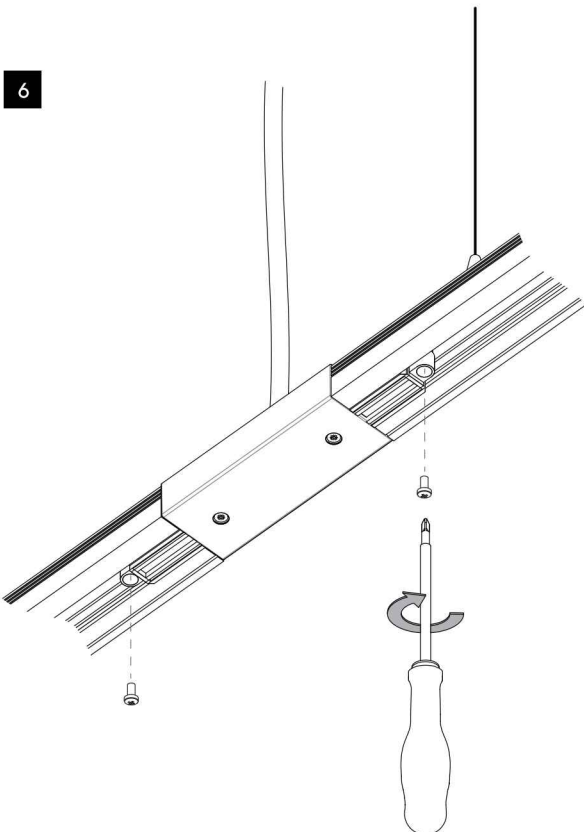

4

! Install both parts at the same time/
! Installez les deux pièces en même temps/
! Installare entrambi i componenti contemporaneamente/
! Installieren Sie beide Teile gleichzeitig

5

! PLEASE REFER TO THE DOCUMENT "TRACK ACCESSORIES"
! Veuillez vous référer au document "Track Accessories"
! Si prega di fare riferimento al documento "Track Accessories"
! Weitere Informationen finden Sie im Dokument "Track Accessories"

6

7