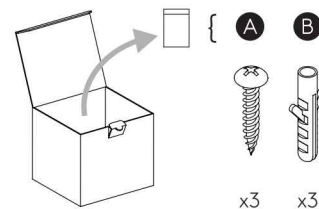

APOLLO RECESSED

astro

GB

PLEASE READ THE INSTRUCTIONS CAREFULLY
BEFORE COMMENCING ASSEMBLY

Live: Normally Brown / Red
Neutral: Normally Blue / Black
Earth: Normally Green / Yellow

FR

LIRE ATTENTIVEMENT LES INSTRUCTIONS
AVANT DE COMMENCER LE MONTAGE

Phase: Normalement Brun / Rouge
Neutre: Normalement Bleu / Noir
Terre: Normalement Vert / Jaune

IT

LEGGERE ATTENTAMENTE LE ISTRUZIONI
PRIMA DI COMINCIARE L'ASSEMBLAGGIO

Cavo positivo: normalmente marrone o rosso
Cavo neutro: normalmente blu o nero
Cavo terra: normalmente verde o giallo

DE

LESEN SIE BITTE DIE ANWEISUNGEN
SORGFÄLTIG DURCH, BEVOR SIE MIT DEM
ZUSAMMENBAUEN BEGINNEN

Phase: Normalerweise Braun / Rot
Nulleiter: Normalerweise Blau / Schwarz
Erde: Normalerweise Grün / Gelb