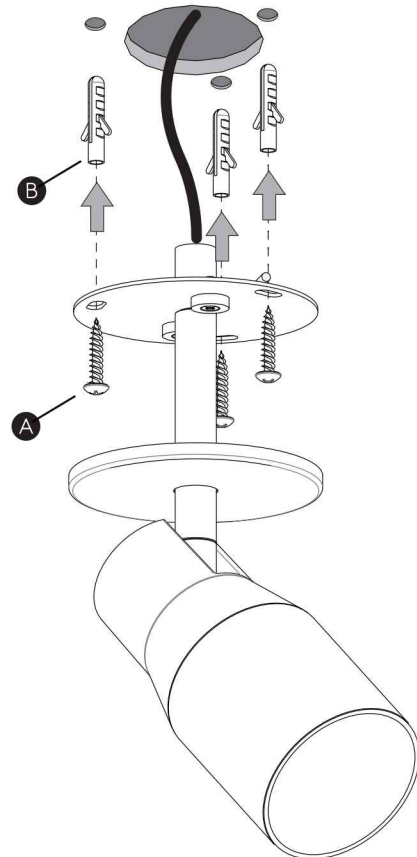

Phase: Normalement Brun / Rouge
Neutre: Normalement Bleu / Noir
Terre: Normalement Vert / Jaune

IT

LEGGERE ATTENTAMENTE LE ISTRUZIONI
PRIMA DI COMINCIARE L'ASSEMBLAGGIO

Cavo positivo: normalmente marrone o rosso
Cavo neutro: normalmente blu o nero
Cavo terra: normalmente verde o giallo

DE

LESEN SIE BITTE DIE ANWEISUNGEN
SORGFÄLTIG DURCH, BEVOR SIE MIT DEM
ZUSAMMENBAUEN BEGINNEN

Phase: Normalerweise Braun / Rot
Nulleiter: Normalerweise Blau / Schwarz
Erde: Normalerweise Grün / Gelb

1

TURN OFF POWER
 Couper Le Courant! /
 Spegnere La Corrente! /
 Strom Abstopfen!

2

3

4

5

6

7

8