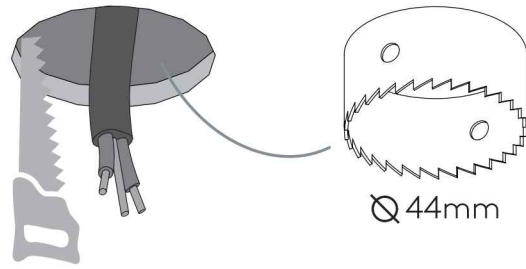

1

TURN OFF POWER
Couper Le Courant! /
Spegnere La Corrente! /
Strom Abstopfen!

2

3

4

5