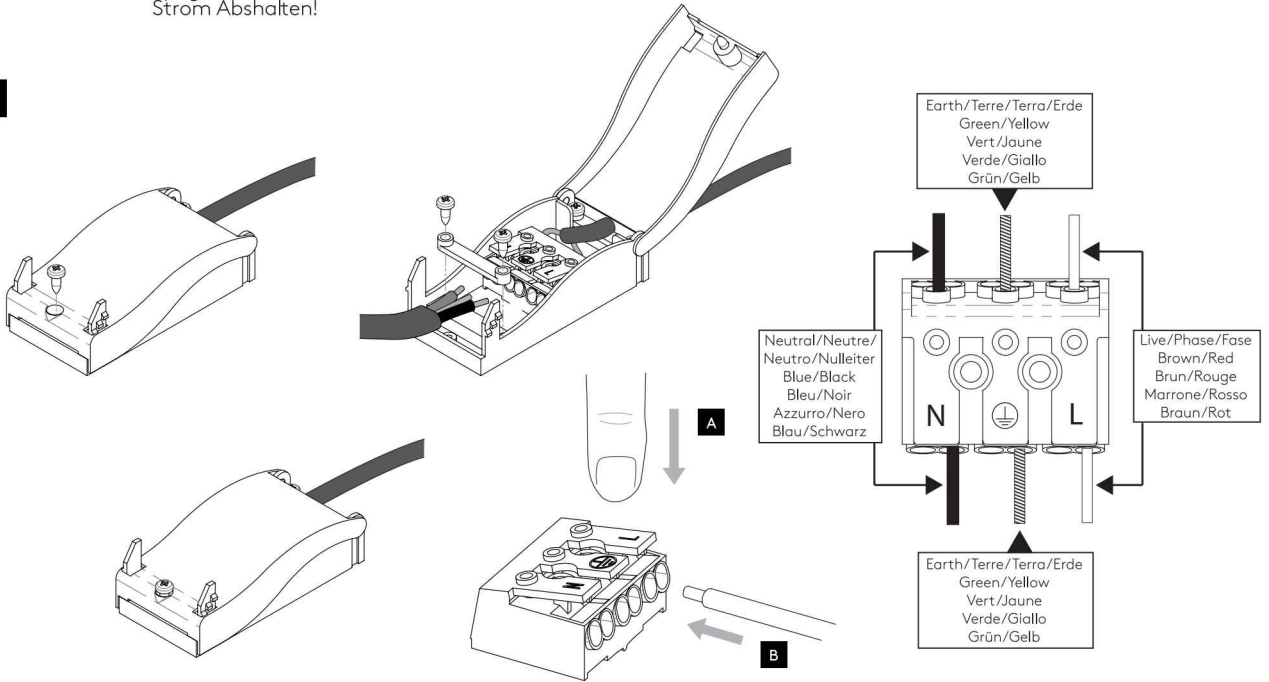

1

TURN OFF POWER
Couper Le Courant! /
Spegnere La Corrente! /
Strom Abstopfen!

2

3

4

5