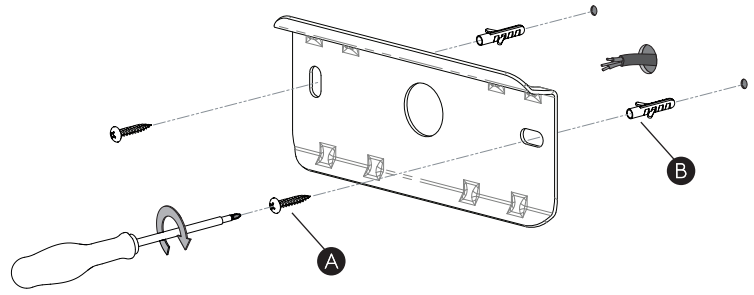

Cavo positivo: normalmente marrone o rosso
Cavo neutro: normalmente blu o nero
Cavo terra: normalmente verde o giallo

FR

LIRE ATTENTIVEMENT LES INSTRUCTIONS
AVANT DE COMMENCER LE MONTAGE

Phase: Normalement Brun / Rouge
Neutre: Normalement Bleu / Noir
Terre: Normalement Vert / Jaune

DE

LESEN SIE BITTE DIE ANWEISUNGEN
SORGFÄLTIG DURCH, BEVOR SIE MIT DEM
ZUSAMMENBAUEN BEGINNEN

Phase: Normalerweise Braun / Rot
Nulleiter: Normalerweise Blau / Schwarz
Erde: Normalerweise Grün / Gelb

FOR WALL USE ONLY
Usage mural uniquement
Solo per uso a parete
Nur zur Verwendung als Wandleuchte

1

TURN OFF POWER

Couper Le Courant! / Spegner La Corrente! /
Strom Abstopfen!

2

3

4

5