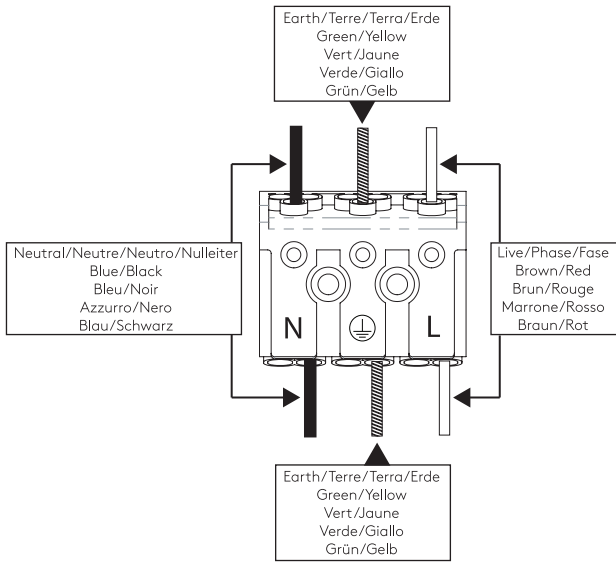

CARMEL & CARMEL GRANDE

astro

GB

PLEASE READ THE INSTRUCTIONS CAREFULLY
BEFORE COMMENCING ASSEMBLY

Live: Normally Brown / Red
Neutral: Normally Blue / Black
Earth: Normally Green / Yellow

IT

LEGGERE ATTENTAMENTE LE ISTRUZIONI
PRIMA DI COMINCIARE L'ASSEMBLAGGIO

Cavo positivo: normalmente marrone o rosso
Cavo neutro: normalmente blu o nero
Cavo terra: normalmente verde o giallo

FR

LIRE ATTENTIVEMENT LES INSTRUCTIONS
AVANT DE COMMENCER LE MONTAGE

Phase: Normalement Brun / Rouge
Neutre: Normalement Bleu / Noir
Terre: Normalement Vert / Jaune

DE

LESEN SIE BITTE DIE ANWEISUNGEN
SORGFÄLTIG DURCH, BEVOR SIE MIT DEM
ZUSAMMENBAUEN BEGINNEN

Phase: Normalerweise Braun / Rot
Nulleiter: Normalerweise Blau / Schwarz
Erde: Normalerweise Grün / Gelb

FOR WALL USE ONLY
Usage mural uniquement
Solo per uso a parete
Nur zur Verwendung als Wandleuchte

1

TURN OFF POWER

Couper Le Courant! / Spegner La Corrente! /
Strom Abstopfen!

2

3

4

5