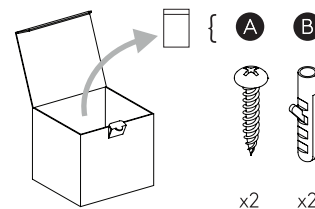

FOR WALL USE ONLY
Usage mural uniquement
Solo per uso a parete
Nur zur Verwendung als Wandleuchte