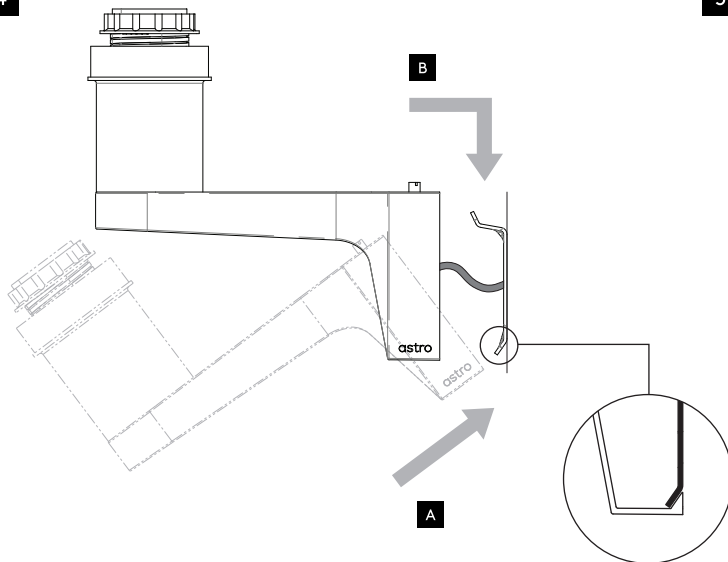

Cavo positivo: normalmente marrone o rosso
Cavo neutro: normalmente blu o nero
Cavo terra: normalmente verde o giallo

FR

LIRE ATTENTIVEMENT LES INSTRUCTIONS
AVANT DE COMMENCER LE MONTAGE

Phase: Normalement Brun / Rouge
Neutre: Normalement Bleu / Noir
Terre: Normalement Vert / Jaune

DE

LESEN SIE BITTE DIE ANWEISUNGEN
SORGFÄLTIG DURCH, BEVOR SIE MIT DEM
ZUSAMMENBAUEN BEGINNEN

Phase: Normalerweise Braun / Rot
Nulleiter: Normalerweise Blau / Schwarz
Erde: Normalerweise Grün / Gelb

FOR WALL USE ONLY
Usage mural uniquement
Solo per uso a parete
Nur zur Verwendung als Wandleuchte

1

TURN OFF POWER

Couper Le Courant! / Spegner La Corrente! /
Strom Abstopfen!

2

3

4

5