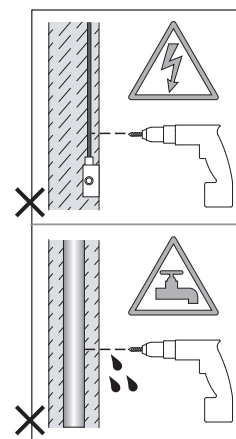

Cavo positivo: normalmente marrone o rosso
Cavo neutro: normalmente blu o nero
Cavo terra: normalmente verde o giallo

FR

LIRE ATTENTIVEMENT LES INSTRUCTIONS
AVANT DE COMMENCER LE MONTAGE

Phase: Normalement Brun / Rouge
Neutre: Normalement Bleu / Noir
Terre: Normalement Vert / Jaune

DE

LESEN SIE BITTE DIE ANWEISUNGEN
SORGFÄLTIG DURCH, BEVOR SIE MIT DEM
ZUSAMMENBAUEN BEGINNEN

Phase: Normalerweise Braun / Rot
Nulleiter: Normalerweise Blau / Schwarz
Erde: Normalerweise Grün / Gelb

FOR WALL USE ONLY
Usage mural uniquement
Solo per uso a parete
Nur zur Verwendung als Wandleuchte