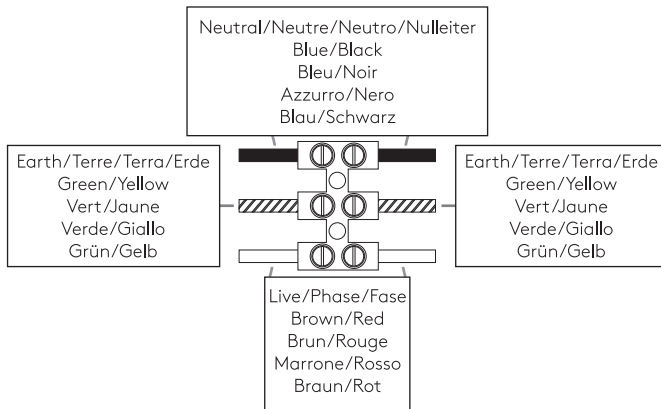

1

TURN OFF POWER

Couper Le Courant! / Spegnere La Corrente! /
Strom Abshalten!

2

3

4