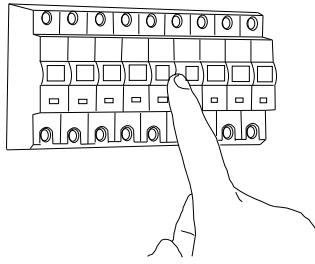

1

TURN OFF POWER

Couper Le Courant! / Spegnere La Corrente! /
Strom Abshalten!

2