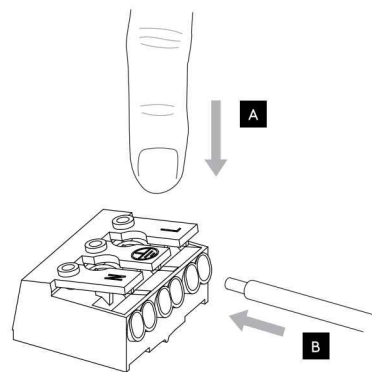

1

TURN OFF POWER
Couper le courant! /
Spegnere la corrente! /
Strom Abhalten!

2

3