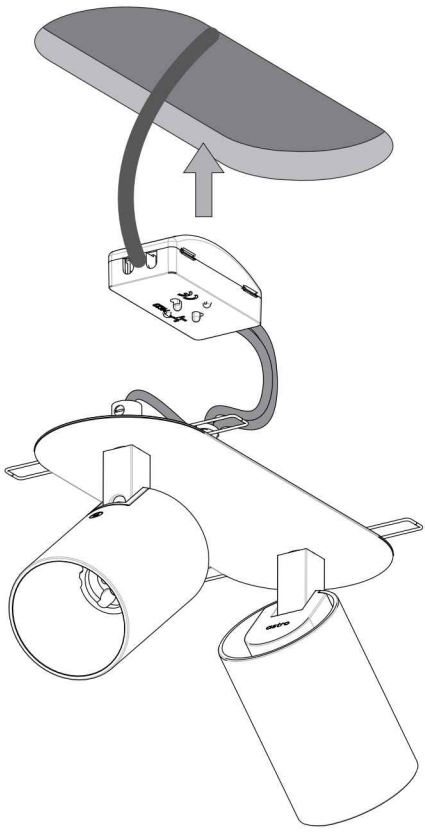

4

5

6

OR/
OU/
O/
ODER

MAGNETIC/
MAGNÉTIQUE/
MAGNETICO/
MAGNETISCH