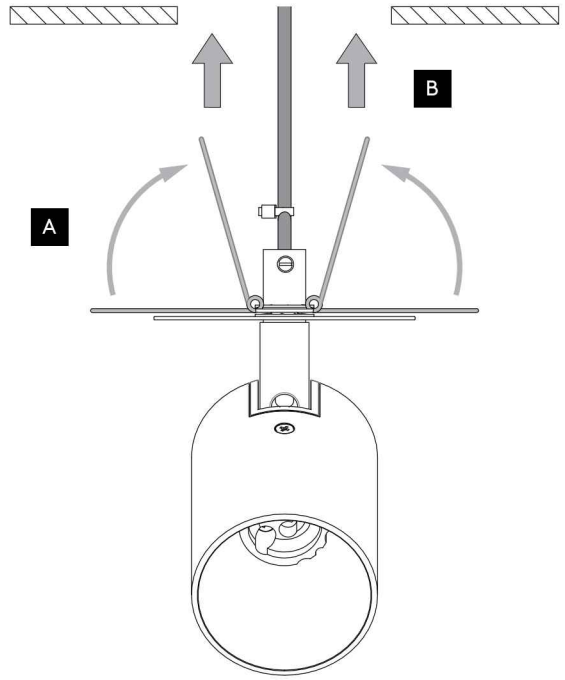

4

5

6

OR/
OU/
O/
ODER

MAGNETIC/
MAGNÉTIQUE/
MAGNETICO/
MAGNETISCH