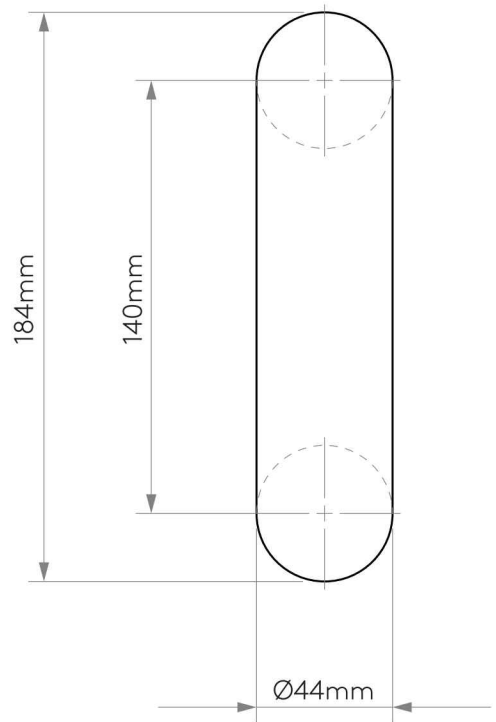

1

TURN OFF POWER
Couper le courant! /
Spegnere la corrente! /
Strom Abhalten!

2

3