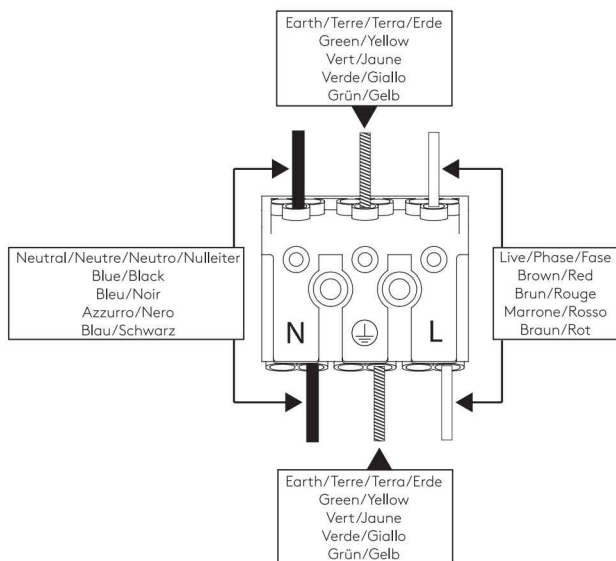

1

TURN OFF POWER
Couper le courant! /
Spegnere la corrente! /
Strom Abhalten!

2

3