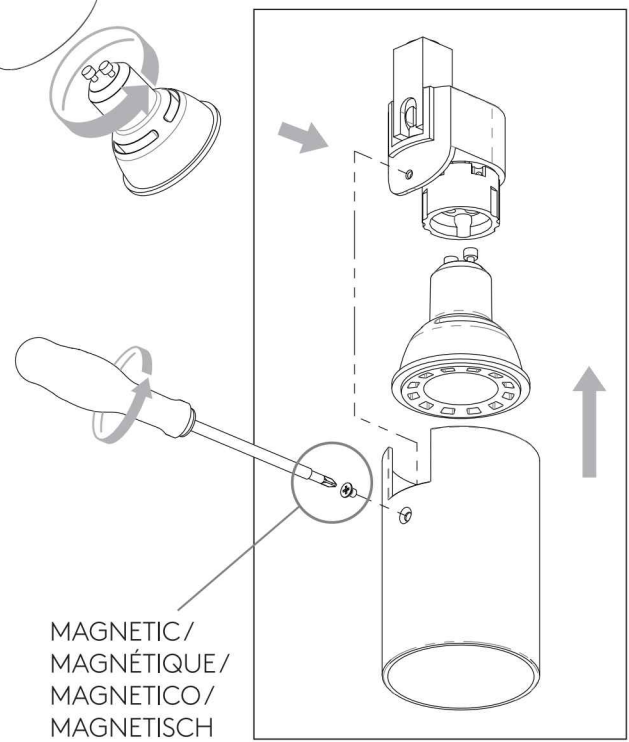

MAGNETIC/
MAGNÉTIQUE/
MAGNETICO/
MAGNETISCH