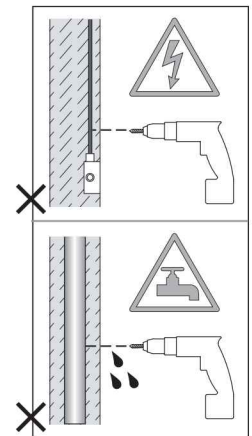

Cavo positivo: normalmente marrone o rosso  
Cavo neutro: normalmente blu o nero  
Cavo terra: normalmente verde o giallo

FR

LIRE ATTENTIVEMENT LES INSTRUCTIONS  
AVANT DE COMMENCER LE MONTAGE

Phase: Normalement Brun / Rouge  
Neutre: Normalement Bleu / Noir  
Terre: Normalement Vert / Jaune

DE

LESEN SIE BITTE DIE ANWEISUNGEN  
SORGFALTIG DURCH, BEVOR SIE MIT DEM  
ZUSAMMENBAUEN BEGINNEN

Phase: Normalerweise Braun / Rot  
Nulleiter: Normalerweise Blau / Schwarz  
Erde: Normalerweise Grün / Gelb