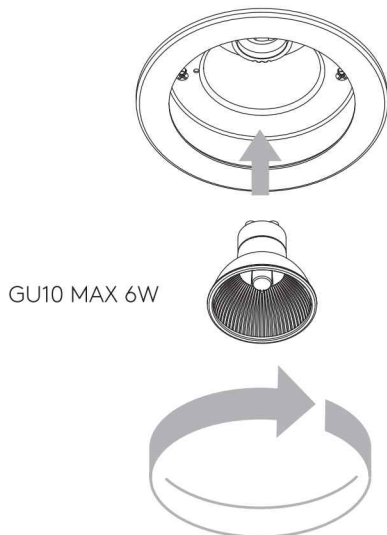

VANCOUVER SQUARE & ROUND

astro

GB

PLEASE READ THE INSTRUCTIONS CAREFULLY
BEFORE COMMENCING ASSEMBLY

Live: Normally Brown / Red
Neutral: Normally Blue / Black
Earth: Normally Green / Yellow

FR

LIRE ATTENTIVEMENT LES INSTRUCTIONS
AVANT DE COMMENCER LE MONTAGE

DE

LESEN SIE BITTE DIE ANWEISUNGEN
SORGFALTIG DURCH, BEVOR SIE MIT DEM
ZUSAMMENBAUEN BEGINNEN

Phase: Normalerweise Braun / Rot
Nulleiter: Normalerweise Blau / Schwarz
Erde: Normalerweise Grün / Gelb

FOR CEILING USE ONLY
Seulement pour montage au plafond
Da utilizzarsi solo al soffitto
Nur für den Deckengebrauch

1

TURN OFF POWER

Couper Le Courant! / Spegner La Corrente! /
Strom Abstopfen!

2

Ø89mm

3

4

WIRING FROM PRODUCT /

Fil de produit /
Cavo dal prodotto /
Beleuchtungskabel

5

6

GU10 MAX 6W

7