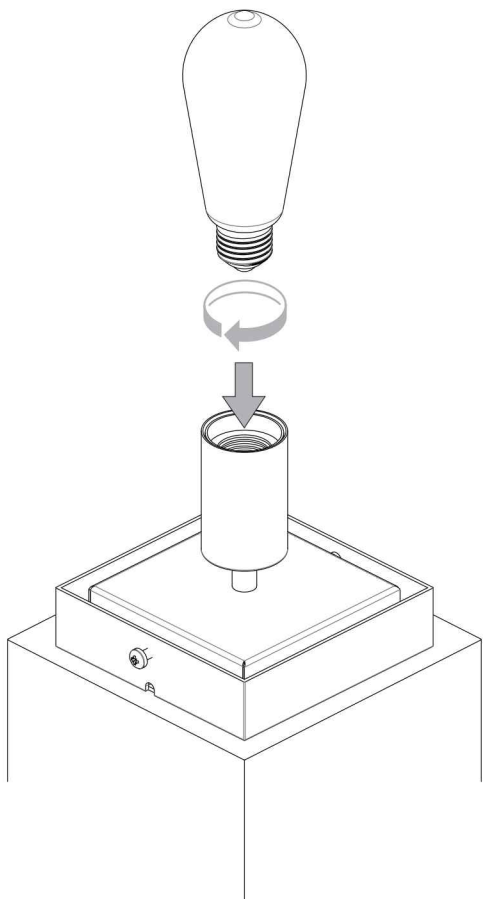

Cavo positivo: normalmente marrone o rosso  
Cavo neutro: normalmente blu o nero  
Cavo terra: normalmente verde o giallo

**FR**

LIRE ATTENTIVEMENT LES INSTRUCTIONS  
AVANT DE COMMENCER LE MONTAGE

Phase: Normalement Brun / Rouge  
Neutre: Normalement Bleu / Noir  
Terre: Normalement Vert / Jaune

**DE**

LESEN SIE BITTE DIE ANWEISUNGEN  
SORGFALTIG DURCH, BEVOR SIE MIT DEM  
ZUSAMMENBAUEN BEGINNEN

Phase: Normalerweise Braun / Rot  
Nulleiter: Normalerweise Blau / Schwarz  
Erde: Normalerweise Grün / Gelb

2

3

4

5

6

7

8