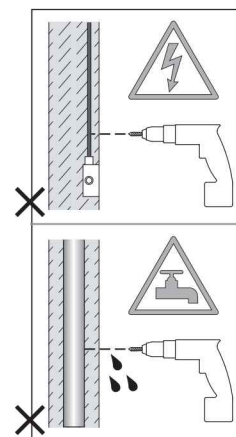

Cavo positivo: normalmente marrone o rosso  
Cavo neutro: normalmente blu o nero  
Cavo terra: normalmente verde o giallo

**FR**

LIRE ATTENTIVEMENT LES INSTRUCTIONS  
AVANT DE COMMENCER LE MONTAGE

Phase: Normalement Brun / Rouge  
Neutre: Normalement Bleu / Noir  
Terre: Normalement Vert / Jaune

**DE**

LESEN SIE BITTE DIE ANWEISUNGEN  
SORGFALTIG DURCH, BEVOR SIE MIT DEM  
ZUSAMMENBAUEN BEGINNEN

Phase: Normalerweise Braun / Rot  
Nulleiter: Normalerweise Blau / Schwarz  
Erde: Normalerweise Grün / Gelb