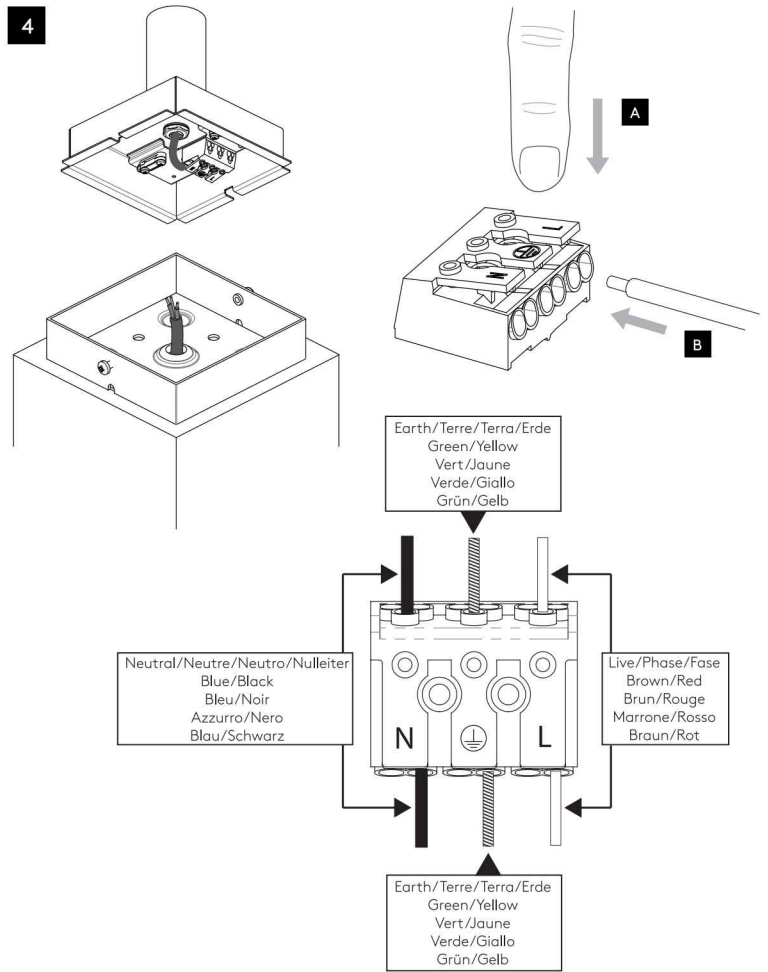

Cavo positivo: normalmente marrone o rosso  
Cavo neutro: normalmente blu o nero  
Cavo terra: normalmente verde o giallo

**FR**

LIRE ATTENTIVEMENT LES INSTRUCTIONS  
AVANT DE COMMENCER LE MONTAGE

Phase: Normalement Brun / Rouge  
Neutre: Normalement Bleu / Noir  
Terre: Normalement Vert / Jaune

**DE**

LESEN SIE BITTE DIE ANWEISUNGEN  
SORGFALTIG DURCH, BEVOR SIE MIT DEM  
ZUSAMMENBAUEN BEGINNEN

Phase: Normalerweise Braun / Rot  
Nulleiter: Normalerweise Blau / Schwarz  
Erde: Normalerweise Grün / Gelb

FOR PEDESTAL MOUNT ONLY  
Pour montage sur pied uniquement  
Solo per montaggio su piedistallo  
Nur für Sockelmontage

1

**TURN OFF POWER**  
 Couper le courant! /  
 Spegner la corrente! /  
 Strom Abstopfen!

2

3

4

5

6

7

8