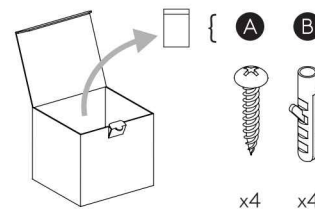

FOR PEDESTAL MOUNT ONLY
Pour montage sur pied uniquement
Solo per montaggio su piedistallo
Nur für Sockelmontage