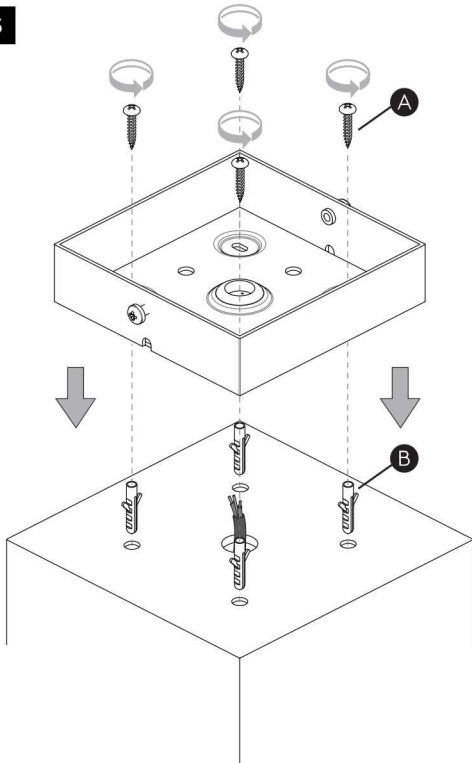

**DE**

LESEN SIE BITTE DIE ANWEISUNGEN  
SORGFALTIG DURCH, BEVOR SIE MIT DEM  
ZUSAMMENBAUEN BEGINNEN

Phase: Normalerweise Braun / Rot  
Nulleiter: Normalerweise Blau / Schwarz  
Erde: Normalerweise Grün / Gelb

FOR PEDESTAL MOUNT ONLY  
Pour montage sur pied uniquement  
Solo per montaggio su piedistallo  
Nur für Sockelmontage

1

**TURN OFF POWER**  
 Couper le courant! /  
 Spegner la corrente! /  
 Strom Abstopfen!

2

3

4

5

6

7

8