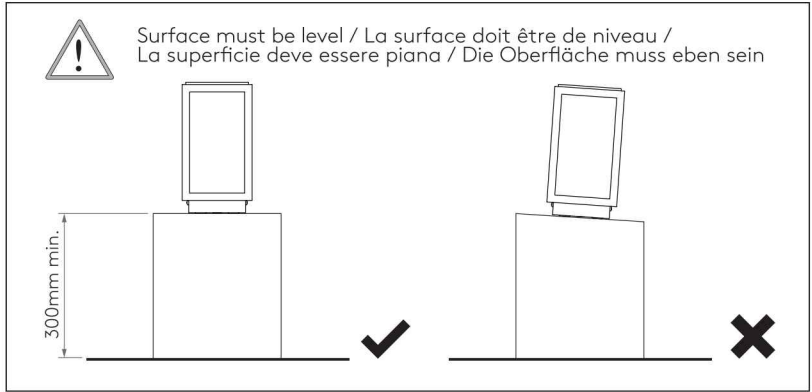

1

TURN OFF POWER
Couper le courant! /
Spegner la corrente! /
Strom Abstopfen!

2

3

4

5