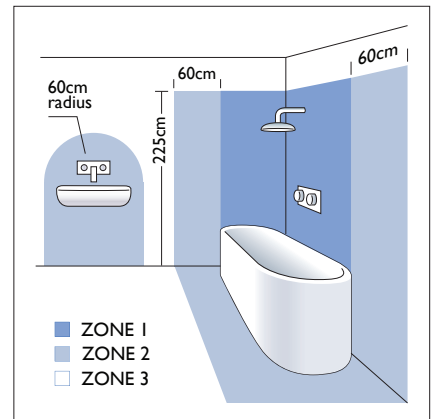

1 x 50w GUI10		excl.

Zone	3