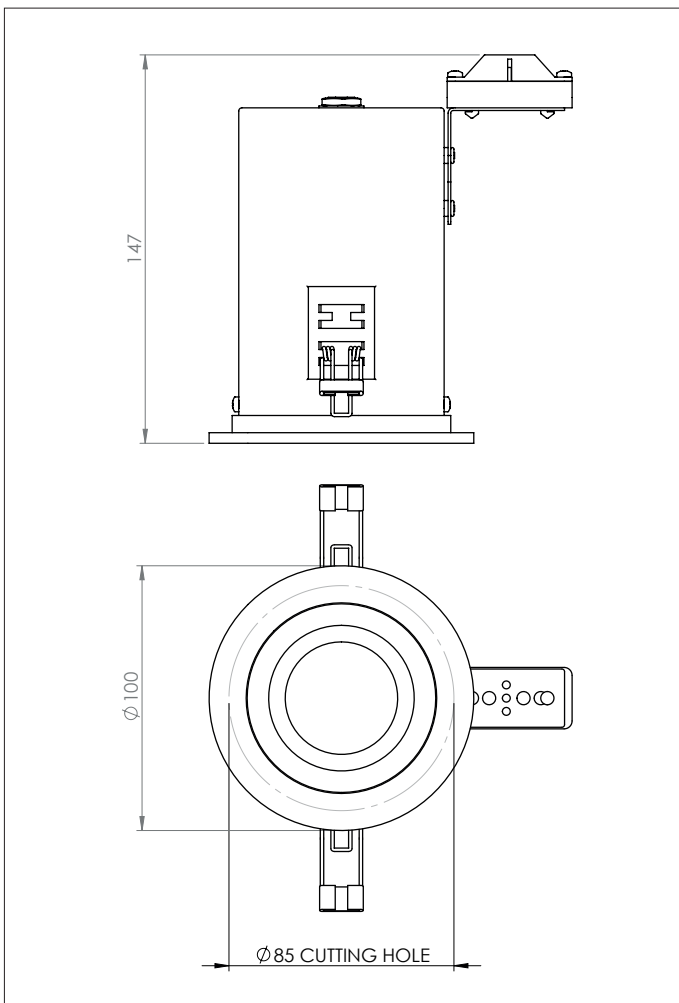

5678 Taro Fire Resistant