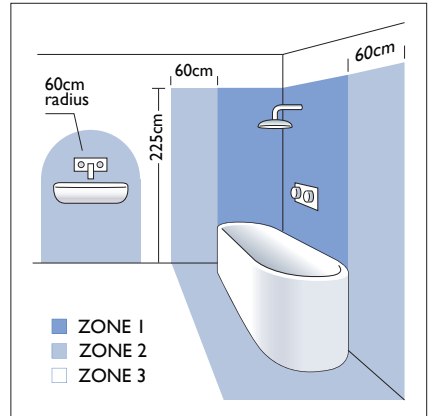

1 x 50w GU10		excl.

Zone	3