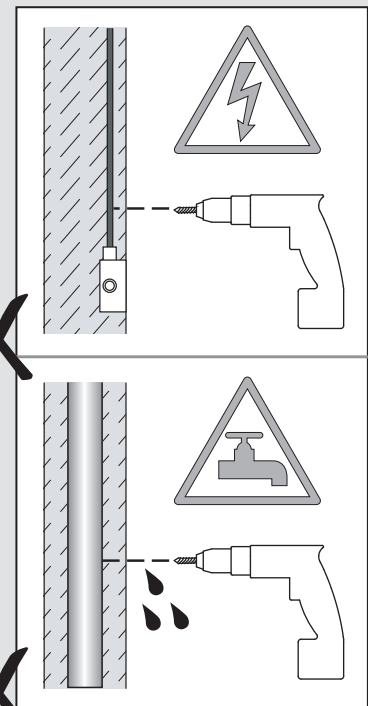

Bevel

7056, 7057

■ astro

GB

Please read the instructions carefully before commencing assembly

Live : Normally Brown / Red
Neutral : Normally Blue / Black
Earth : Normally Green / Yellow

E

Leer atentamente las instrucciones antes de comenzar el montaje

Fase : Normalmente Marro / Rojo
Neutro : Normalmente Azul / Negro
Tierra : Normalmente Verde / Amarillo

F

Lire attentivement les instructions avant de commencer le montage

Phase : Normalement Brun / Rouge
Neutre : Normalement Bleu / Noir
Terre : Normalement Vert / Jaune

D

Lesen Sie bitte die Anweisungen sorgfältig durch, bevor Sie mit dem Zusammenbauen beginnen

Phase : Normalerweise Braun / Rot
Nulleiter : Normalerweise Blau / Schwarz
Erde : Normalerweise Grün / Gelb

For ceiling use only.
Seulement pour montage au plafond.
Nur für den Deckengebrauch.
Para utilizar sólo en techos.

Not suitable for mounting **in** flammable materials, e.g. wood.
Nicht für das Anbringen **in** flammbar Material geeignet.
Ne convient pas pour montage **dans** des matériaux inflammables.
No apto para el montaje **dentro** de materiales inflamables.

All electrical connections must be fully covered with insulating tape.
Alle elektrischen Anschlüsse müssen vollständig mit Isolierband abgedeckt werden.
Todas las conexiones eléctricas deben estar completamente cubiertas con cinta aislante.
Toutes les connexions électriques doivent être entièrement recouvertes de ruban isolant.