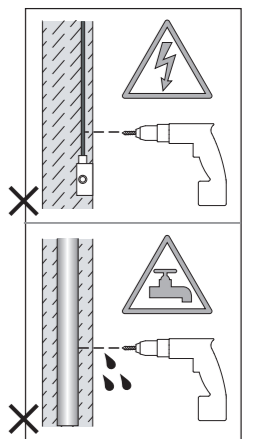

MITSU WALL

8406 / SKU 1394003

8407 / SKU 1394004

astro

GB

PLEASE READ THE INSTRUCTIONS CAREFULLY
BEFORE COMMENCING ASSEMBLY

Live: Normally Brown / Red
Neutral: Normally Blue / Black
Earth: Normally Green / Yellow

FR

LIRE ATTENTIVEMENT LES INSTRUCTIONS
AVANT DE COMMENCER LE MONTAGE

Phase: Normalement Brun / Rouge
Neutre: Normalement Bleu / Noir
Terre: Normalement Vert / Jaune

IT

LEGGERE ATTENTAMENTE LE ISTRUZIONI
PRIMA DI COMINCIARE L'ASSEMBLAGGIO

Cavo positivo: normalmente marrone o rosso
Cavo neutro: normalmente blu o nero
Cavo terra: normalmente verde o giallo

DE

LESEN SIE BITTE DIE ANWEISUNGEN
SORGFALTIG DURCH, BEVOR SIE MIT DEM
ZUSAMMENBAUEN BEGINNEN

Phase: Normalerweise Braun / Rot
Nulleiter: Normalerweise Blau / Schwarz
Erde: Normalerweise Grün / Gelb