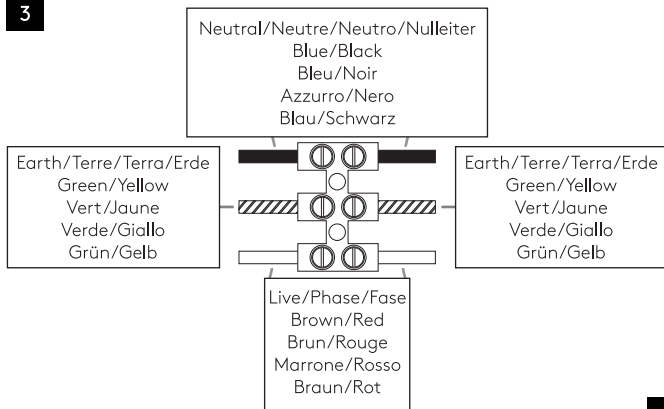

MASHIKO 360

astro

GB

PLEASE READ THE INSTRUCTIONS CAREFULLY
BEFORE COMMENCING ASSEMBLY

Live: Normally Brown / Red
Neutral: Normally Blue / Black
Earth: Normally Green / Yellow

IT

LEGGERE ATTENTAMENTE LE ISTRUZIONI
PRIMA DI COMINCIARE L'ASSEMBLAGGIO

Cavo positivo: normalmente marrone o rosso
Cavo neutro: normalmente blu o nero
Cavo terra: normalmente verde o giallo

FR

LIRE ATTENTIVEMENT LES INSTRUCTIONS
AVANT DE COMMENCER LE MONTAGE

Phase: Normalement Brun / Rouge
Neutre: Normalement Bleu / Noir
Terre: Normalement Vert / Jaune

DE

LESEN SIE BITTE DIE ANWEISUNGEN
SORGFÄLTIG DURCH, BEVOR SIE MIT DEM
ZUSAMMENBAUEN BEGINNEN

Phase: Normalerweise Braun / Rot
Nulleiter: Normalerweise Blau / Schwarz
Erde: Normalerweise Grün / Gelb

FOR WALL USE ONLY
Usage mural uniquement
Solo per uso a parete
Nur zur Verwendung als Wandleuchte

1

TURN OFF POWER

Couper Le Courant! / Spegnere La Corrente! /
Strom Abhalten!

2

3

4