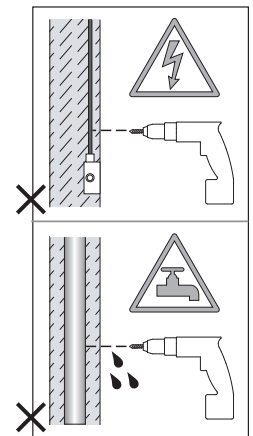

Cavo positivo: normalmente marrone o rosso
Cavo neutro: normalmente blu o nero
Cavo terra: normalmente verde o giallo

FR

LIRE ATTENTIVEMENT LES INSTRUCTIONS
AVANT DE COMMENCER LE MONTAGE

Phase: Normalement Brun / Rouge
Neutre: Normalement Bleu / Noir
Terre: Normalement Vert / Jaune

DE

LESEN SIE BITTE DIE ANWEISUNGEN
SORGFÄLTIG DURCH, BEVOR SIE MIT DEM
ZUSAMMENBAUEN BEGINNEN

Phase: Normalerweise Braun / Rot
Nulleiter: Normalerweise Blau / Schwarz
Erde: Normalerweise Grün / Gelb

FOR WALL USE ONLY
Usage mural uniquement
Solo per uso a parete
Nur zur Verwendung als Wandleuchte