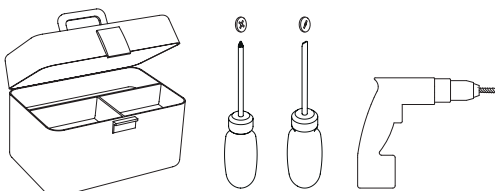

FOR WALL USE ONLY
Usage mural uniquement
Solo per uso a parete
Nur zur Verwendung als Wandleuchte