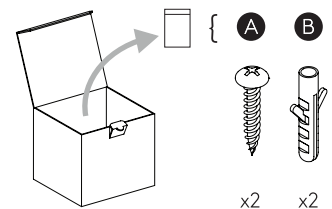

FOR WALL USE ONLY
Usage mural uniquement
Solo per uso a parete
Nur zur Verwendung als Wandleuchte