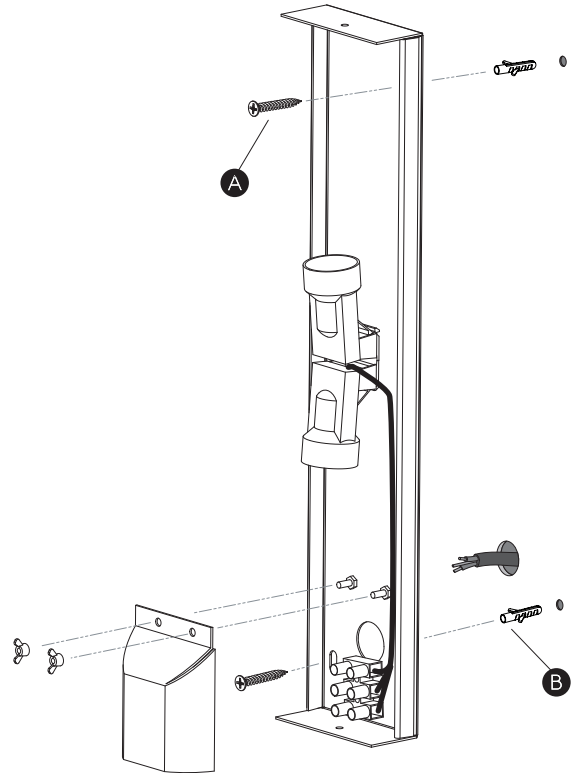

TURN OFF POWER

Couper Le Courant! / Spegnere La Corrente! /
Strom Abhalten!

2