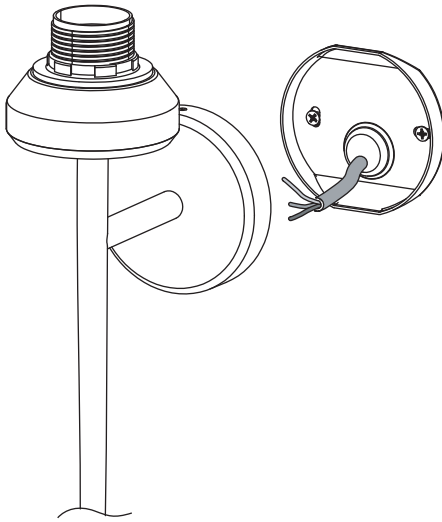

Phase: Normalerweise Braun / Rot  
Nulleiter: Normalerweise Blau / Schwarz  
Erde: Normalerweise Grün / Gelb

FOR WALL USE ONLY  
Usage mural uniquement  
Solo per uso a parete  
Nur zur Verwendung als Wandleuchte

1

**TURN OFF POWER**  
Couper Le Courant! / Strom Abhalten!  
/ Corte La Corriente!

2

3

4

5

6 IP20

Fabric Shade/  
Shade Tissu /  
Pantalla de tela /  
Stoffschirm