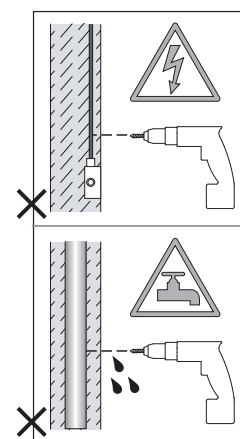

DEAUVILLE

7981 / SKU 1388002

7978 / SKU 1388001

astro

GB

PLEASE READ THE INSTRUCTIONS CAREFULLY
BEFORE COMMENCING ASSEMBLY

Live: Normally Brown / Red
Neutral: Normally Blue / Black
Earth: Normally Green / Yellow

FR

LIRE ATTENTIVEMENT LES INSTRUCTIONS
AVANT DE COMMENCER LE MONTAGE

Phase: Normalement Brun / Rouge
Neutre: Normalement Bleu / Noir
Terre: Normalement Vert / Jaune

IT

LEGGERE ATTENTAMENTE LE ISTRUZIONI
PRIMA DI COMINCIARE L'ASSEMBLAGGIO

Cavo positivo: normalmente marrone o rosso
Cavo neutro: normalmente blu o nero
Cavo terra: normalmente verde o giallo

DE

LESEN SIE BITTE DIE ANWEISUNGEN
SORGFALTIG DURCH, BEVOR SIE MIT DEM
ZUSAMMENBAUEN BEGINNEN

Phase: Normalerweise Braun / Rot
Nulleiter: Normalerweise Blau / Schwarz
Erde: Normalerweise Grün / Gelb