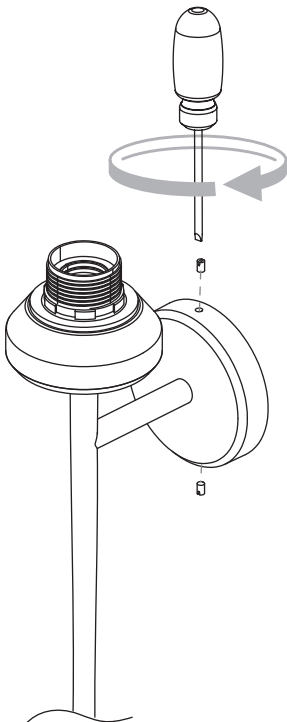

# DEAUVILLE

7981 / SKU 1388002

7978 / SKU 1388001

astro

GB

PLEASE READ THE INSTRUCTIONS CAREFULLY  
BEFORE COMMENCING ASSEMBLY

Live: Normally Brown / Red  
Neutral: Normally Blue / Black  
Earth: Normally Green / Yellow

Cavo positivo: normalmente marrone o rosso  
Cavo neutro: normalmente blu o nero  
Cavo terra: normalmente verde o giallo

DE

LESEN SIE BITTE DIE ANWEISUNGEN  
SORGFALTIG DURCH, BEVOR SIE MIT DEM  
ZUSAMMENBAUEN BEGINNEN

Phase: Normalerweise Braun / Rot  
Nulleiter: Normalerweise Blau / Schwarz  
Erde: Normalerweise Grün / Gelb

FOR WALL USE ONLY  
Usage mural uniquement  
Solo per uso a parete  
Nur zur Verwendung als Wandleuchte

1

**TURN OFF POWER**  
Couper Le Courant! / Strom Abhalten!  
/ Corte La Corriente!

2

3

4

5

6 IP20

Fabric Shade/  
Shade Tissu /  
Pantalla de tela /  
Stoffschirm