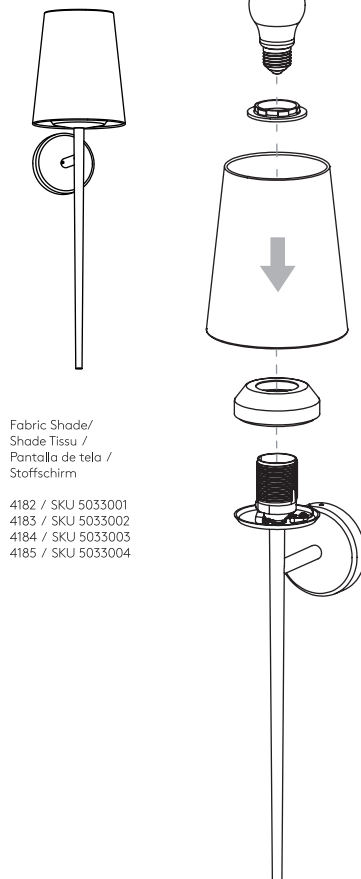

# DEAUVILLE

7981 / SKU 1388002

7978 / SKU 1388001

astro

GB

PLEASE READ THE INSTRUCTIONS CAREFULLY  
BEFORE COMMENCING ASSEMBLY

Live: Normally Brown / Red  
Neutral: Normally Blue / Black  
Earth: Normally Green / Yellow

Cavo positivo: normalmente marrone o rosso  
Cavo neutro: normalmente blu o nero  
Cavo terra: normalmente verde o giallo

DE

LESEN SIE BITTE DIE ANWEISUNGEN  
SORGFALTIG DURCH, BEVOR SIE MIT DEM  
ZUSAMMENBAUEN BEGINNEN

Phase: Normalerweise Braun / Rot  
Nulleiter: Normalerweise Blau / Schwarz  
Erde: Normalerweise Grün / Gelb

FOR WALL USE ONLY  
Usage mural uniquement  
Solo per uso a parete  
Nur zur Verwendung als Wandleuchte

1

**TURN OFF POWER**  
Couper Le Courant! / Strom Abhalten!  
/ Corte La Corriente!

2

3

4

5

6 IP20

Fabric Shade/  
Shade Tissu /  
Pantalla de tela /  
Stoffschirm