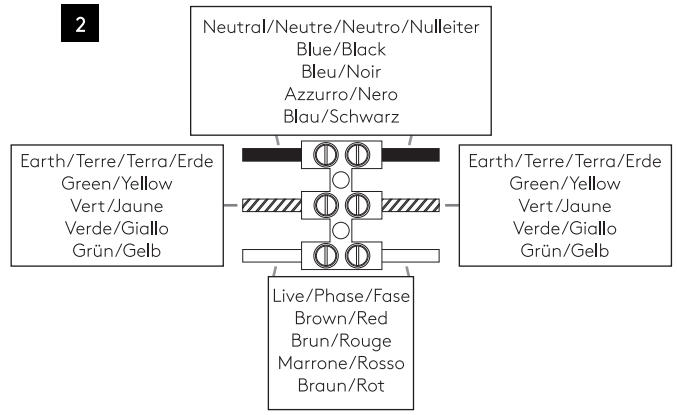

TURN OFF POWER

Couper Le Courant! / Spegnere La Corrente! /
Strom Abhalten!

2