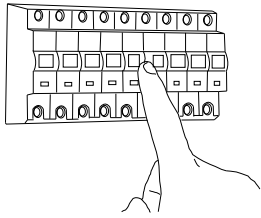

1

TURN OFF POWER

Couper Le Courant! / Spegnere La Corrente! /
Strom Abhalten!

2

3

4

5