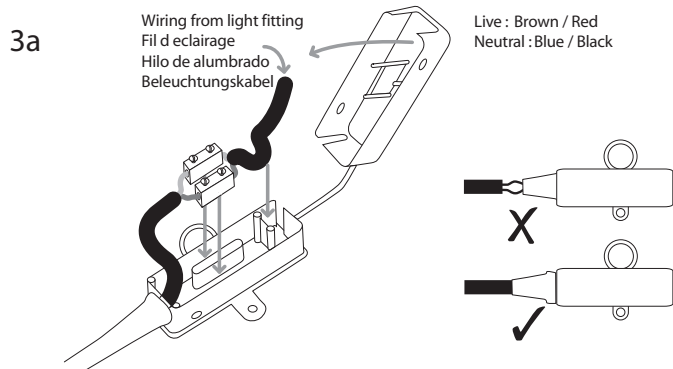

GB  
Please read the instructions carefully  
before commencing assembly

F  
Lire attentivement les instructions avant  
de commencer le montage

E  
Leer atentamente las instrucciones antes  
de comenzar el montaje

D  
Lesen Sie bitte die Anweisungen  
sorgfältig durch, bevor Sie mit dem  
Zusammenbauen beginnen

Live : Normally Brown / Red  
Neutral : Normally Blue / Black

Phase : Normalement Brun / Rouge  
Neutre : Normalement Bleu / Noir

Fase : Normalmente Marro / Rojo  
Neutro : Normalmente Azul / Negro

Phase : Normalerweise Braun / Rot  
Nulleiter : Normalerweise Blau / Schwarz

Not suitable for mounting **on** flammable materials, eg wood  
Nicht für das Anbringen **an** flammbar Material geeignet  
Ne convient pas pour montage **sur** des matériaux inflammables.  
No apto para el montaje **sobre** de materiales inflamables.