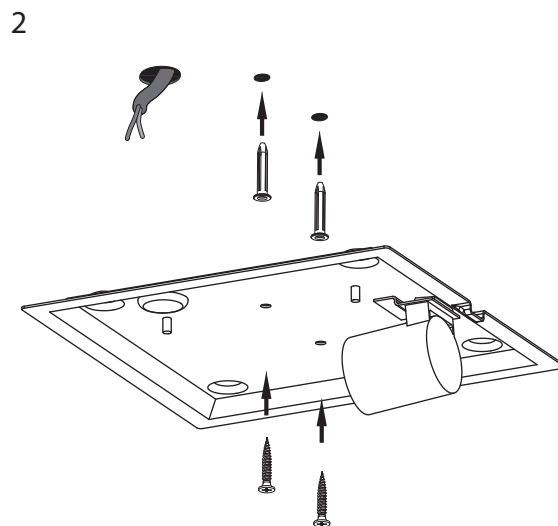

D  
Lesen Sie bitte die Anweisungen  
sorgfältig durch, bevor Sie mit dem  
Zusammenbauen beginnen

Live : Normally Brown / Red  
Neutral : Normally Blue / Black

Phase : Normalement Brun / Rouge  
Neutre : Normalement Bleu / Noir

Fase : Normalmente Marro / Rojo  
Neutro : Normalmente Azul / Negro

Phase : Normalerweise Braun / Rot  
Nulleiter : Normalerweise Blau / Schwarz

Not suitable for mounting **on** flammable materials, eg wood  
Nicht für das Anbringen **an** flammbar Material geeignet  
Ne convient pas pour montage **sur** des matériaux inflammables.  
No apto para el montaje **sobre** de materiales inflamables.