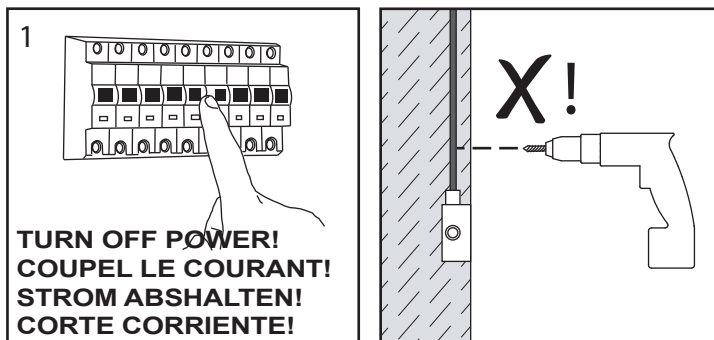

GB  
Please read the instructions carefully  
before commencing assembly

F  
Lire attentivement les instructions avant  
de commencer le montage

E  
Leer atentamente las instrucciones antes  
de comenzar el montaje

D  
Lesen Sie bitte die Anweisungen  
sorgfältig durch, bevor Sie mit dem  
Zusammenbauen beginnen

Live : Normally Brown / Red  
Neutral : Normally Blue / Black

Phase : Normalement Brun / Rouge  
Neutre : Normalement Bleu / Noir

Fase : Normalmente Marro / Rojo  
Neutro : Normalmente Azul / Negro

Phase : Normalerweise Braun / Rot  
Nulleiter : Normalerweise Blau / Schwarz

Not suitable for mounting **on** flammable materials, eg wood  
Nicht für das Anbringen **an** flammbar Material geeignet  
Ne convient pas pour montage **sur** des matériaux inflammables.  
No apto para el montaje **sobre** de materiales inflamables.