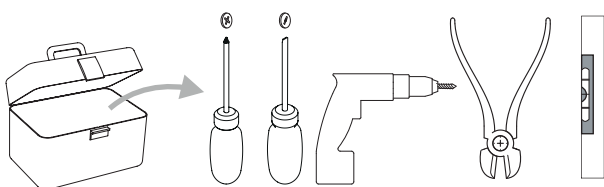

FOR WALL USE ONLY
Usage mural uniquement
Solo per uso a parete
Nur zur Verwendung als Wandleuchte