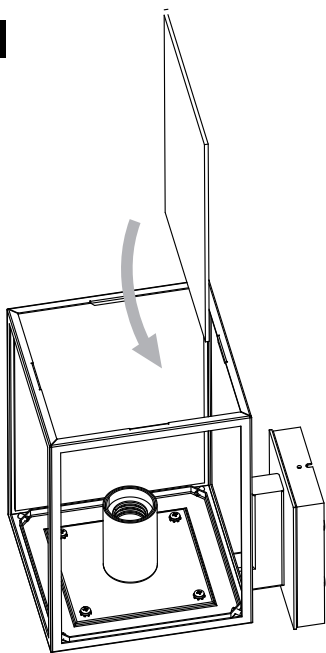

1

TURN OFF POWER
Couper Le Courant! / Strom Abhalten!
/ Corte La Corriente!

2

3

4

5

6