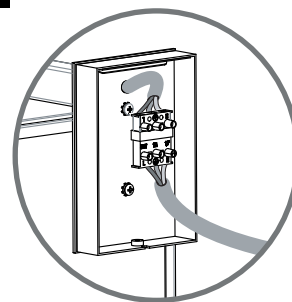

7

8

9

10

PRODUCT/PRODUIT/
PRODUKT/PRODOTTO

~ AC 220-240 V
50/60 Hz

10a

10b

10c