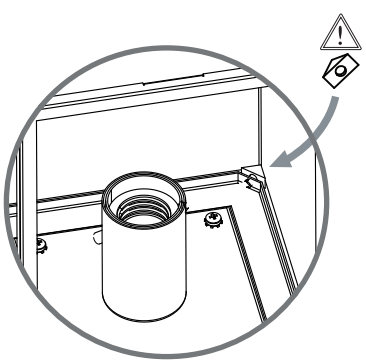

1

TURN OFF POWER
Couper Le Courant! / Strom Abhalten!
/ Corte La Corriente!

2

3

4

5

6