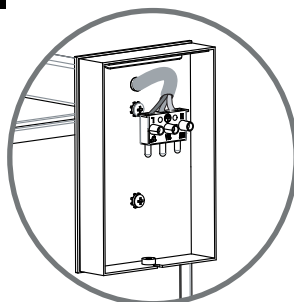

7

8

9

10

PRODUCT/PRODUIT/
PRODUKT/PRODOTTO

~ AC 220-240 V
50/60 Hz

10a

10b

10c