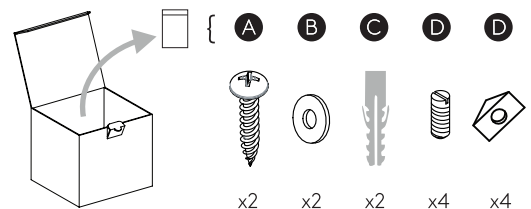

Phase: Normalement Brun / Rouge
Neutre: Normalement Bleu / Noir
Terre: Normalement Vert / Jaune

IT

LEGGERE ATTENTAMENTE LE ISTRUZIONI
PRIMA DI COMINCIARE L'ASSEMBLAGGIO

Cavo positivo: normalmente marrone o rosso
Cavo neutro: normalmente blu o nero
Cavo terra: normalmente verde o giallo

DE

LESEN SIE BITTE DIE ANWEISUNGEN
SORGFALTIG DURCH, BEVOR SIE MIT DEM
ZUSAMMENBAUEN BEGINNEN

Phase: Normalerweise Braun / Rot
Nulleiter: Normalerweise Blau / Schwarz
Erde: Normalerweise Grün / Gelb

FOR WALL USE ONLY
Usage mural uniquement
Solo per uso a parete
Nur zur Verwendung als Wandleuchte