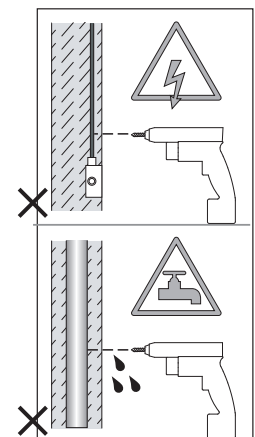

BOX LANTERN

astro

GB

PLEASE READ THE INSTRUCTIONS CAREFULLY
BEFORE COMMENCING ASSEMBLY

Live: Normally Brown / Red
Neutral: Normally Blue / Black
Earth: Normally Green / Yellow

FR

LIRE ATTENTIVEMENT LES INSTRUCTIONS
AVANT DE COMMENCER LE MONTAGE

Phase: Normalement Brun / Rouge
Neutre: Normalement Bleu / Noir
Terre: Normalement Vert / Jaune

IT

LEGGERE ATTENTAMENTE LE ISTRUZIONI
PRIMA DI COMINCIARE L'ASSEMBLAGGIO

Cavo positivo: normalmente marrone o rosso
Cavo neutro: normalmente blu o nero
Cavo terra: normalmente verde o giallo

DE

LESEN SIE BITTE DIE ANWEISUNGEN
SORGFALTIG DURCH, BEVOR SIE MIT DEM
ZUSAMMENBAUEN BEGINNEN

Phase: Normalerweise Braun / Rot
Nulleiter: Normalerweise Blau / Schwarz
Erde: Normalerweise Grün / Gelb