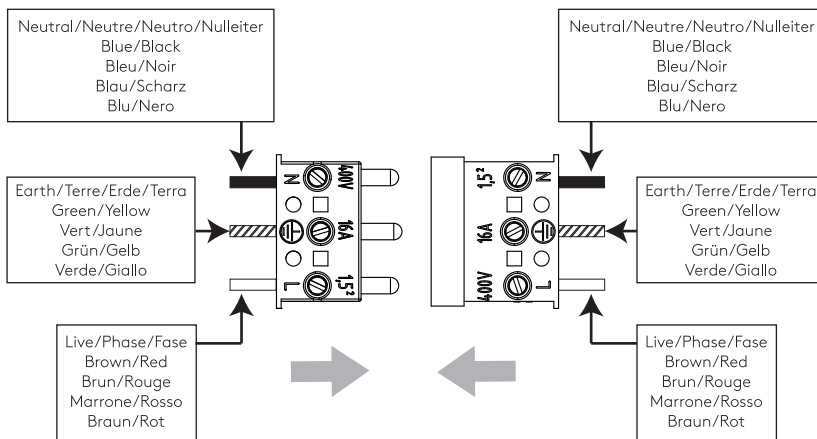

Phase: Normalement Brun / Rouge
Neutre: Normalement Bleu / Noir
Terre: Normalement Vert / Jaune

IT

LEGGERE ATTENTAMENTE LE ISTRUZIONI
PRIMA DI COMINCIARE L'ASSEMBLAGGIO

Cavo positivo: normalmente marrone o rosso
Cavo neutro: normalmente blu o nero
Cavo terra: normalmente verde o giallo

DE

LESEN SIE BITTE DIE ANWEISUNGEN
SORGFALTIG DURCH, BEVOR SIE MIT DEM
ZUSAMMENBAUEN BEGINNEN

Phase: Normalerweise Braun / Rot
Nulleiter: Normalerweise Blau / Schwarz
Erde: Normalerweise Grün / Gelb

FOR WALL USE ONLY
Usage mural uniquement
Solo per uso a parete
Nur zur Verwendung als Wandleuchte

1

TURN OFF POWER
 Couper Le Courant! / Strom Abhalten!
 / Corte La Corriente!

2

3

4

5

6

7

8

9

10

PRODUCT/PRODUIT/
PRODUKT/PRODOTTO

~ AC 220-240 V
50/60 Hz

10a

10b

10c