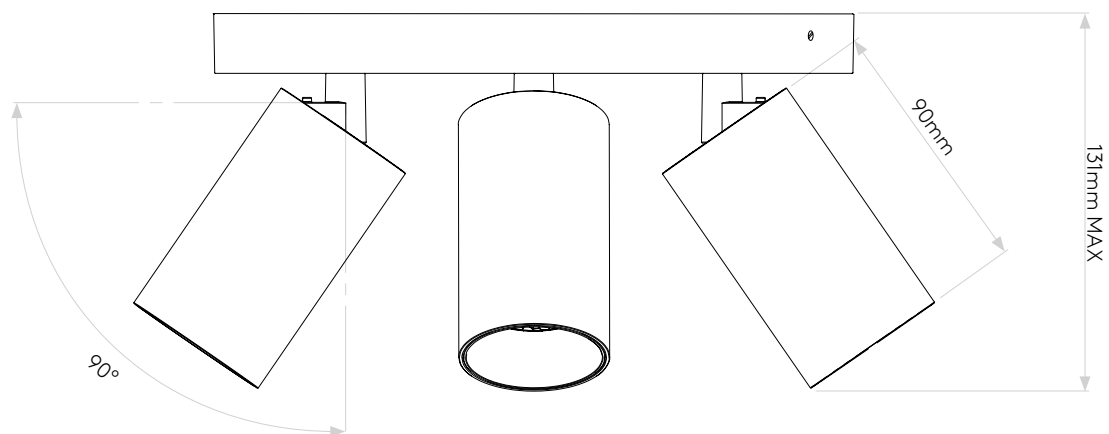

Please note that some dimensions may vary slightly due to manufacturing tolerances, this includes cable entry and fixing holes

Veuillez noter que certaines dimensions peuvent varier légèrement en raison des tolérances de fabrication, y compris l'entrée de câble et les trous de fixation.

Bitte beachten Sie, dass die Maße Fertigungstoleranzen unterliegen und daher in geringem Umfang von der angegebenen Größe abweichen können. Dies gilt auch für Kabeingänge und Befestigungslöcher.

Si prega notare che possono esserci piccole variazioni in alcune dimensioni dovute alle tolleranze di produzione, queste includono l'ingresso del cavo e i fori di fissaggio.