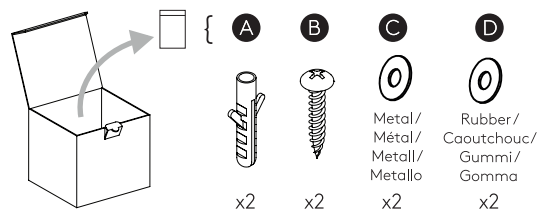

CONCRETE MAST

8183 / SKU 1317006

astro

GB

PLEASE READ THE INSTRUCTIONS CAREFULLY
BEFORE COMMENCING ASSEMBLY

Live: Normally Brown / Red
Neutral: Normally Blue / Black
Earth: Normally Green / Yellow

FR

LIRE ATTENTIVEMENT LES INSTRUCTIONS
AVANT DE COMMENCER LE MONTAGE

Phase: Normalement Brun / Rouge
Neutre: Normalement Bleu / Noir
Terre: Normalement Vert / Jaune

IT

LEGGERE ATTENTAMENTE LE ISTRUZIONI
PRIMA DI COMINCIARE L'ASSEMBLAGGIO

Cavo positivo: normalmente marrone o rosso
Cavo neutro: normalmente blu o nero
Cavo terra: normalmente verde o giallo

DE

LESEN SIE BITTE DIE ANWEISUNGEN
SORGFÄLTIG DURCH, BEVOR SIE MIT DEM
ZUSAMMENBAUEN BEGINNEN

Phase: Normalerweise Braun / Rot
Nulleiter: Normalerweise Blau / Schwarz
Erde: Normalerweise Grün / Gelb