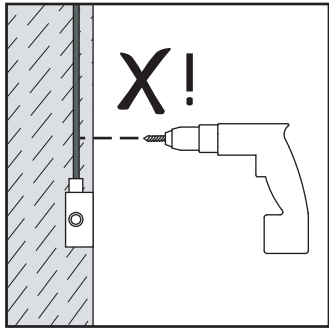

GB
Please read the instructions carefully
before commencing assembly

F
Lire attentivement les instructions
avant de commencer le montage

E
Leer atentamente las instrucciones
antes de comenzar el montaje

D
Lesen Sie bitte die Anweisungen
sorgfältig durch, bevor Sie mit dem
Zusammenbauen beginnen

Live : Normally Brown / Red
Neutral : Normally Blue / Black
Earth : Normally Green / Yellow

Phase : Normalement Brun / Rouge
Neutre : Normalement Bleu / Noir
Terre : Normalement Vert / Jaune

Fase : Normalmente Marro / Rojo
Neutro : Normalmente Azul / Negro
Tierra : Normalmente Verde / Amarillo

Phase : Normalerweise Braun / Rot
Nulleiter : Normalerweise Blau / Schwarz
Erde : Normalerweise Grün / Gelb

1

TURN OFF POWER!
COUPEZ LE COURANT!
STROM ABSHALTEN!
CORTE CORRIENTE!