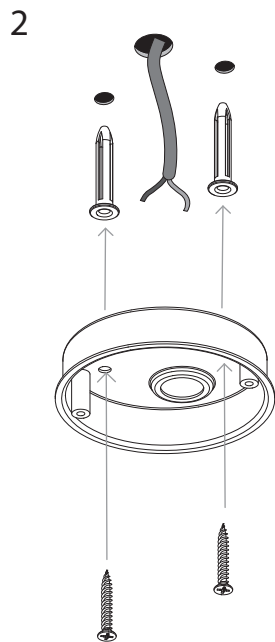

Phase : au repos Brun / Rouge
Neutre : au Repos Bleu / Noir

Enregistrez ces informations

Espanol
Leer atentamente las
instrucciones antes de
comenzar el montaje

Fase : Marro / Rojo
Neutro : Azul / Negro

Registre estas informaciones

Deutsch
Lesen Sie bitte die Anweisungen
sorgfältig durch, bevor Sie mit
dem Zusammenbauen
beginnen

Phase : Braun / Rot
Nulleiter : Blau / Schwarz

Zeichnen sie diese Informationen
auf

60w E27