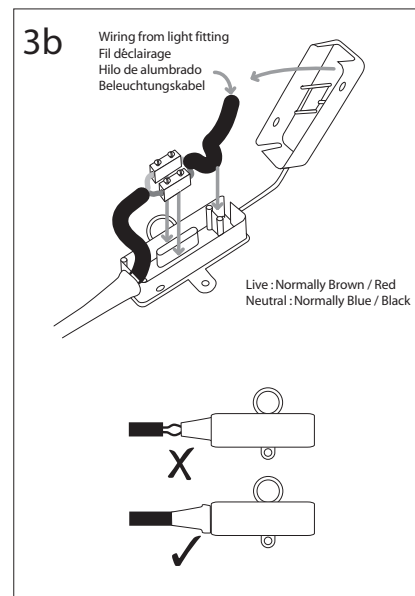

Phase : au repos Brun / Rouge
Neutre : au Repos Bleu / Noir

Enregistrez ces informations

Espanol
Leer atentamente las
instrucciones antes de
comenzar el montaje

Fase : Marro / Rojo
Neutro : Azul / Negro

Registre estas informaciones

Deutsch
Lesen Sie bitte die Anweisungen
sorgfältig durch, bevor Sie mit
dem Zusammenbauen
beginnen

Phase : Braun / Rot
Nulleiter : Blau / Schwarz

Zeichnen sie diese Informationen
auf

60w E27