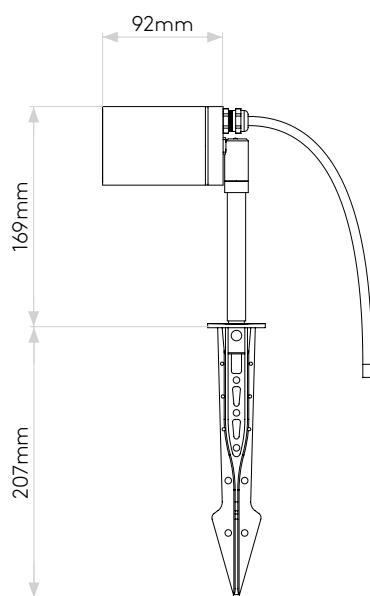

Please note that some dimensions may vary slightly due to manufacturing tolerances, this includes cable entry and fixing holes

Veuillez noter que certaines dimensions peuvent varier légèrement en raison des tolérances de fabrication, y compris l'entrée de câble et les trous de fixation.

Bitte beachten Sie, dass die Maße Fertigungstoleranzen unterliegen und daher in geringem Umfang von der angegebenen Größe abweichen können. Dies gilt auch für Kabeleingänge und Befestigungslöcher.

Si prega notare che possono esserci piccole variazioni in alcune dimensioni dovute alle tolleranze di produzione, queste includono l'ingresso del cavo e i fori di fissaggio.