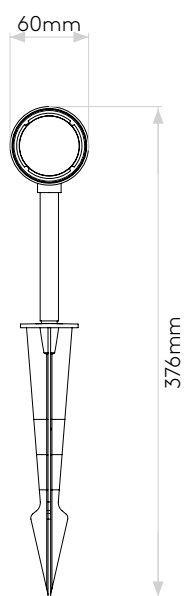

Please note that some dimensions may vary slightly due to manufacturing tolerances, this includes cable entry and fixing holes

Veuillez noter que certaines dimensions peuvent varier légèrement en raison des tolérances de fabrication, y compris l'entrée de câble et les trous de fixation.

Bitte beachten Sie, dass die Maße Fertigungstoleranzen unterliegen und daher in geringem Umfang von der angegebenen Größe abweichen können. Dies gilt auch für Kabeleingänge und Befestigungslöcher.

Si prega notare che possono esserci piccole variazioni in alcune dimensioni dovute alle tolleranze di produzione, queste includono l'ingresso del cavo e i fori di fissaggio.