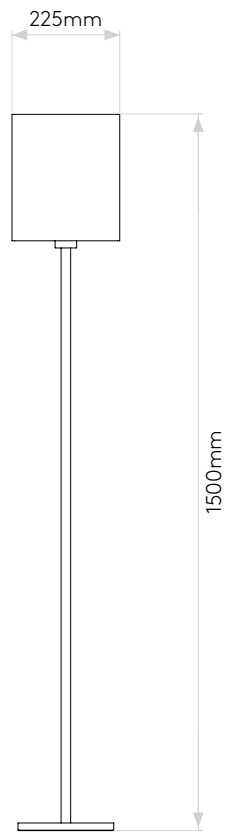

Park Lane Floor

astro

General

Location:	Interior
Class:	CE (Class II)
Ip Rating:	IP20
Bathroom Zone:	Zone 3
Driver Required:	No
Installation Orientation:	-
Main Material:	Metal - Mild Steel
Dimensions (mm):	H:1307 W: 280 D: 200
Cut Out Hole :	-
Recess Depth (mm):	-
Fire Rating:	-
Cable Length (mm):	-
Gross Weight (kg):	13.8

Lamp

Light Source:	E27/ES
Wattage:	60W
Lamp Included:	No
Maximum Lamp Length (mm):	200
Luminous Flux (lm):	Lamp Dependent
Colour Temp (K):	Lamp Dependent
CRI (Ra):	Lamp Dependent
Macadam Ellipse:	Lamp Dependent
Tilt Adjustable Angle (°):	-
Rotation Adjustable Angle (°):	-
Lifetime (hrs):	Lamp Dependent
Beam Angle (°):	-

With Rectangle 285 Shade

Without Shade

Please note that some dimensions may vary slightly due to manufacturing tolerances, this includes cable entry and fixing holes

Veuillez noter que certaines dimensions peuvent varier légèrement en raison des tolérances de fabrication, y compris l'entrée de câble et les trous de fixation.

Bitte beachten Sie, dass die Maße Fertigungstoleranzen unterliegen und daher in geringem Umfang von der angegebenen Größe abweichen können. Dies gilt auch für Kabeleingänge und Befestigungslöcher.

Si prega notare che possono esserci piccole variazioni in alcune dimensioni dovute alle tolleranze di produzione, queste includono l'ingresso del cavo e i fori di fissaggio.