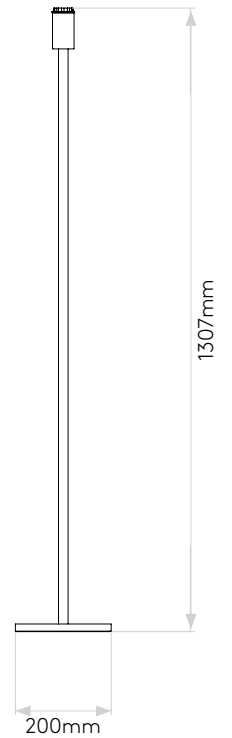

Park Lane Floor

astro

General

Location:	Interior
Class:	CE (Class II)
Ip Rating:	IP20
Bathroom Zone:	Zone 3
Driver Required:	No
Installation Orientation:	-
Main Material:	Metal - Mild Steel
Dimensions (mm):	H:1307 W: 280 D: 200
Cut Out Hole :	-
Recess Depth (mm):	-
Fire Rating:	-
Cable Length (mm):	-
Gross Weight (kg):	13.8

Lamp

Light Source:	E27/ES
Wattage:	60W
Lamp Included:	No
Maximum Lamp Length (mm):	200
Luminous Flux (lm):	Lamp Dependent
Colour Temp (K):	Lamp Dependent
CRI (Ra):	Lamp Dependent
Macadam Ellipse:	Lamp Dependent
Tilt Adjustable Angle (°):	-
Rotation Adjustable Angle (°):	-
Lifetime (hrs):	Lamp Dependent
Beam Angle (°):	-

With Rectangle 285 Shade

Without Shade

Please note that some dimensions may vary slightly due to manufacturing tolerances, this includes cable entry and fixing holes

Veuillez noter que certaines dimensions peuvent varier légèrement en raison des tolérances de fabrication, y compris l'entrée de câble et les trous de fixation.

Bitte beachten Sie, dass die Maße Fertigungstoleranzen unterliegen und daher in geringem Umfang von der angegebenen Größe abweichen können. Dies gilt auch für Kabeleingänge und Befestigungslöcher.

Si prega notare che possono esserci piccole variazioni in alcune dimensioni dovute alle tolleranze di produzione, queste includono l'ingresso del cavo e i fori di fissaggio.