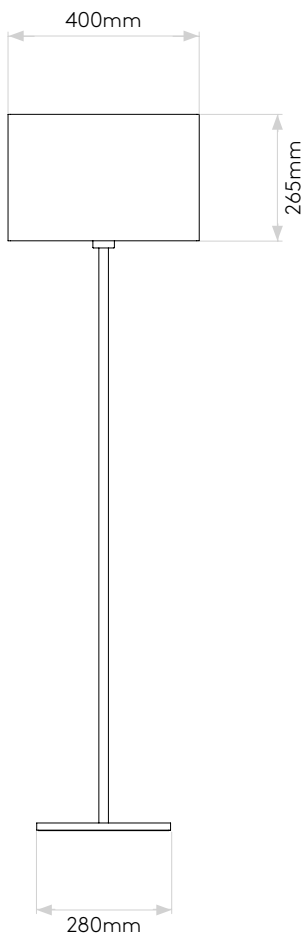

Park Lane Floor

astro

General

Location:	Interior
Class:	CE (Class II)
Ip Rating:	IP20
Bathroom Zone:	Zone 3
Driver Required:	No
Installation Orientation:	-
Main Material:	Metal - Mild Steel
Dimensions (mm):	H:1307 W: 280 D: 200
Cut Out Hole :	-
Recess Depth (mm):	-
Fire Rating:	-
Cable Length (mm):	-
Gross Weight (kg):	13.8

Lamp

Light Source:	E27/ES
Wattage:	60W
Lamp Included:	No
Maximum Lamp Length (mm):	200
Luminous Flux (lm):	Lamp Dependent
Colour Temp (K):	Lamp Dependent
CRI (Ra):	Lamp Dependent
Macadam Ellipse:	Lamp Dependent
Tilt Adjustable Angle (°):	-
Rotation Adjustable Angle (°):	-
Lifetime (hrs):	Lamp Dependent
Beam Angle (°):	-

With Rectangle 285 Shade

Without Shade

Please note that some dimensions may vary slightly due to manufacturing tolerances, this includes cable entry and fixing holes

Veuillez noter que certaines dimensions peuvent varier légèrement en raison des tolérances de fabrication, y compris l'entrée de câble et les trous de fixation.

Bitte beachten Sie, dass die Maße Fertigungstoleranzen unterliegen und daher in geringem Umfang von der angegebenen Größe abweichen können. Dies gilt auch für Kabeleingänge und Befestigungslöcher.

Si prega notare che possono esserci piccole variazioni in alcune dimensioni dovute alle tolleranze di produzione, queste includono l'ingresso del cavo e i fori di fissaggio.