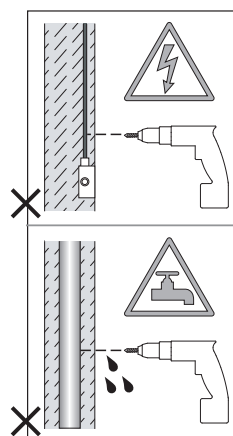

Cavo positivo: normalmente marrone o rosso  
Cavo neutro: normalmente blu o nero  
Cavo terra: normalmente verde o giallo

FR

Lire attentivement les instructions avant de commencer le montage

Phase: Normalement Brun / Rouge  
Neutre: Normalement Bleu / Noir  
Terre: Normalement Vert / Jaune

DE

Lesen sie bitte die anweisungen sorgfältig durch, bevor sie mit dem zusammenbauen beginnen

Phase: Normalerweise Braun / Rot  
Nulleiter: Normalerweise Blau / Schwarz  
Erde: Normalerweise Grün / Gelb