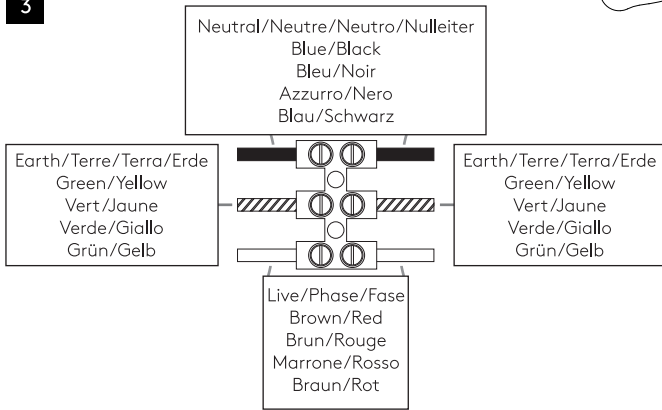

1

Turn Off Power

Couper Le Courant! / Spegner La Corrente! / Strom Abshaken!

2

3

4

5

6

7