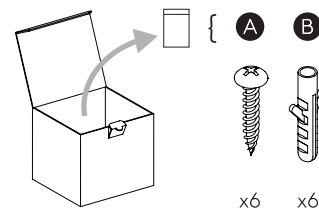

For Wall Use Only
Usage mural uniquement
Solo per uso a parete
Nur zur Verwendung als Wandleuchte