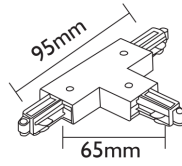

F1 Track - T Connector - Earth Inside Left  
FLTTCIL-0

F1

fossLED F1 Single Circuit 240V Track - T Connector Earth Inside Left

---

Product Reference: **FLTTCIL-0**