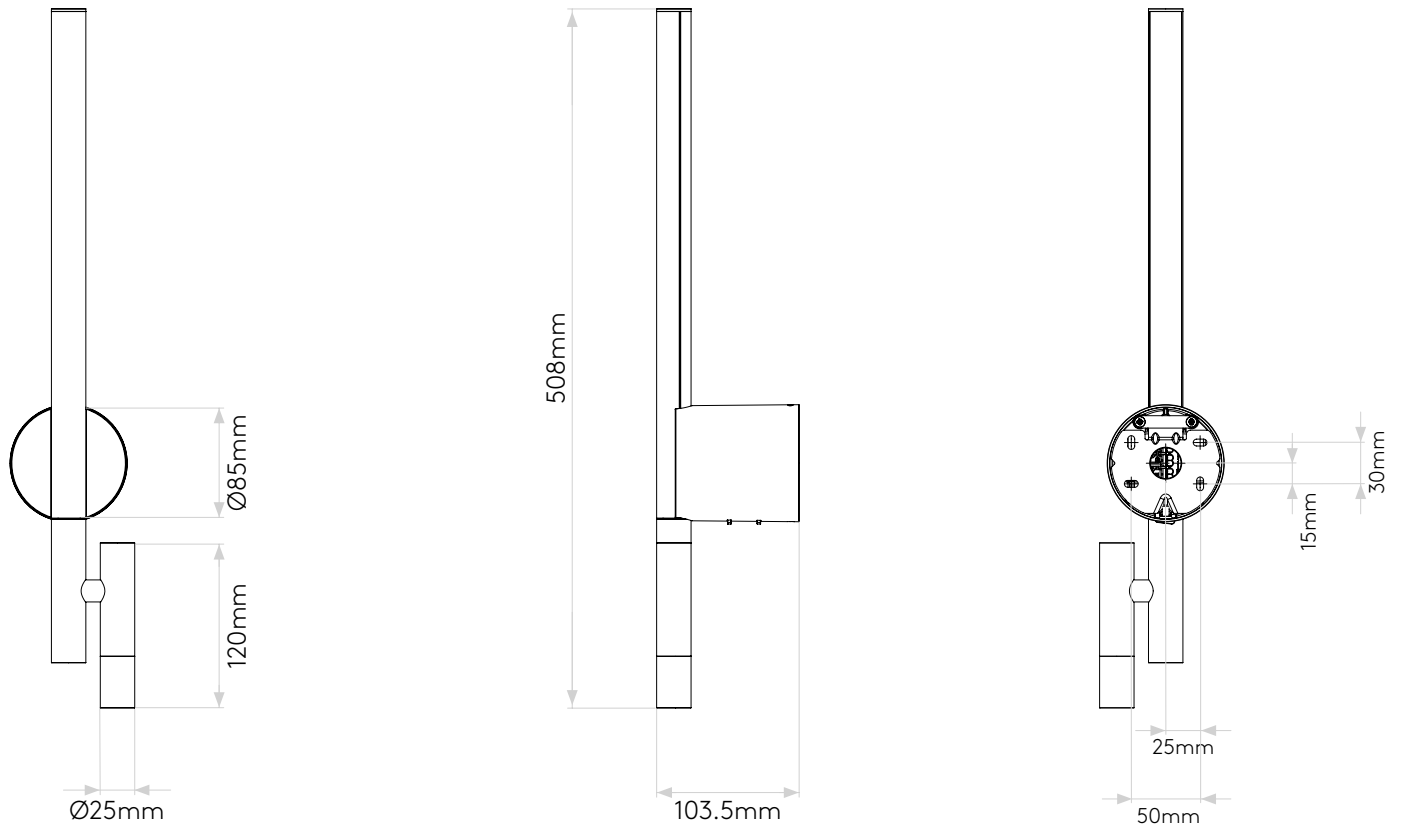

Please note that some dimensions may vary slightly due to manufacturing tolerances, this includes cable entry and fixing holes

Veuillez noter que certaines dimensions peuvent varier légèrement en raison des tolérances de fabrication, y compris l'entrée de câble et les trous de fixation.

Bitte beachten Sie, dass die Maße Fertigungstoleranzen unterliegen und daher in geringem Umfang von der angegebenen Größe abweichen können. Dies gilt auch für Kabeingänge und Befestigungslöcher.

Si prega notare che possono esserci piccole variazioni in alcune dimensioni dovute alle tolleranze di produzione, queste includono l'ingresso del cavo e i fori di fissaggio.