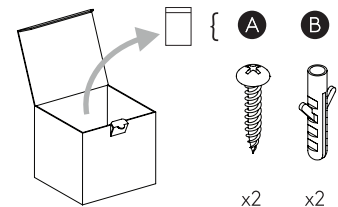

For Wall Use Only
Usage mural uniquement
Solo per uso a parete
Nur zur Verwendung als Wandleuchte