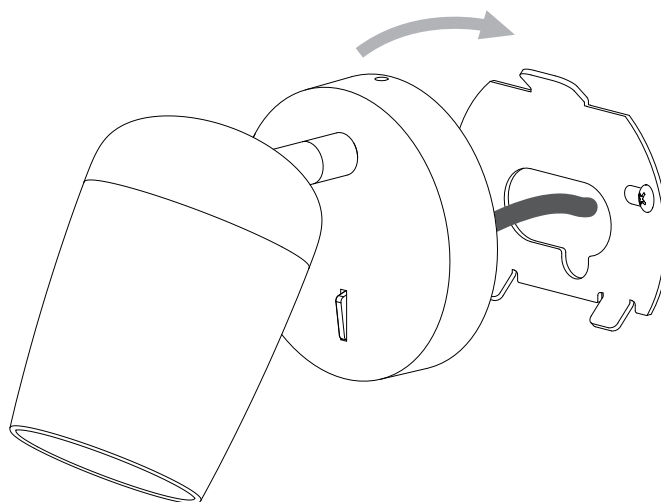

1

Turn off power
Couper le courant! /
Spegnere la corrente! /
Strom Abhalten!

2

3

4

5

6