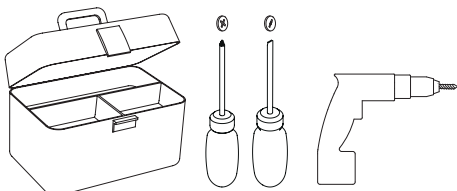

For Wall Use Only
Usage mural uniquement
Solo per uso a parete
Nur zur Verwendung als Wandleuchte