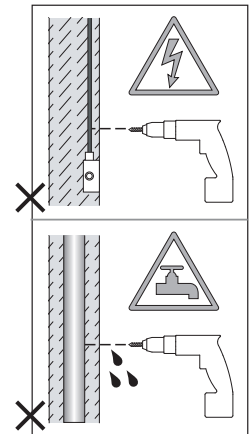

Cavo positivo: normalmente marrone o rosso
Cavo neutro: normalmente blu o nero
Cavo terra: normalmente verde o giallo

FR

Lire attentivement les instructions avant de commencer le montage

Phase: Normalement Brun / Rouge
Neutre: Normalement Bleu / Noir
Terre: Normalement Vert / Jaune

DE

Lesen sie bitte die anweisungen sorgfältig durch, bevor sie mit dem zusammenbauen beginnen

Phase: Normalerweise Braun / Rot
Nulleiter: Normalerweise Blau / Schwarz
Erde: Normalerweise Grün / Gelb

For Wall Use Only
Usage mural uniquement
Solo per uso a parete
Nur zur Verwendung als Wandleuchte