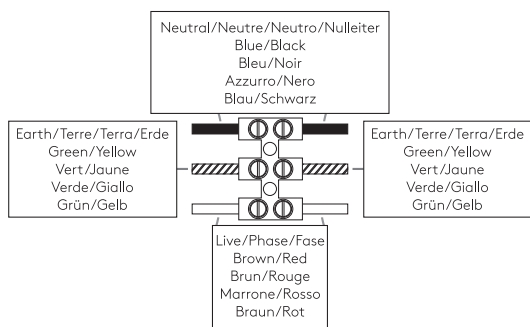

Koto Single Switched

astro

GB

Please read the instructions carefully before commencing assembly

Live: Normally Brown / Red
Neutral: Normally Blue / Black
Earth: Normally Green / Yellow

IT

Leggere attentamente le istruzioni prima di cominciare l'assemblaggio

Cavo positivo: normalmente marrone o rosso
Cavo neutro: normalmente blu o nero
Cavo terra: normalmente verde o giallo

FR

Lire attentivement les instructions avant de commencer le montage

Phase: Normalement Brun / Rouge
Neutre: Normalement Bleu / Noir
Terre: Normalement Vert / Jaune

DE

Lesen sie bitte die anweisungen sorgfältig durch, bevor sie mit dem zusammenbauen beginnen

Phase: Normalerweise Braun / Rot
Nulleiter: Normalerweise Blau / Schwarz
Erde: Normalerweise Grün / Gelb

For Wall Use Only
Usage mural uniquement
Solo per uso a parete
Nur zur Verwendung als Wandleuchte

1

Turn off power
Couper le courant! /
Spegnere la corrente! /
Strom Abhalten!

2

3

4

5

6

7