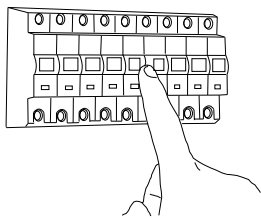

1

Turn off power
Couper le courant! /
Spegnere la corrente! /
Strom Abhalten!

2