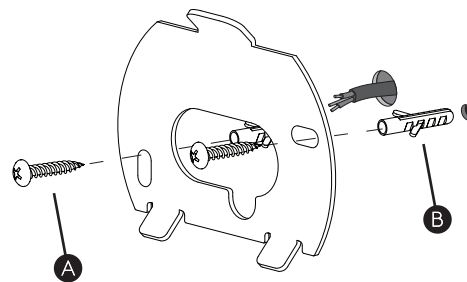

1

Turn off power
Couper le courant! /
Spegnere la corrente! /
Strom Abhalten!

2

3

4

5

6