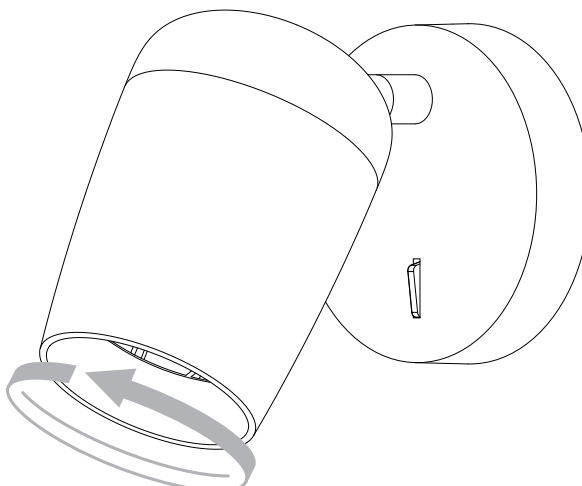

1

Turn off power
Couper le courant! /
Spegnere la corrente! /
Strom Abhalten!

2

3

4

5

6