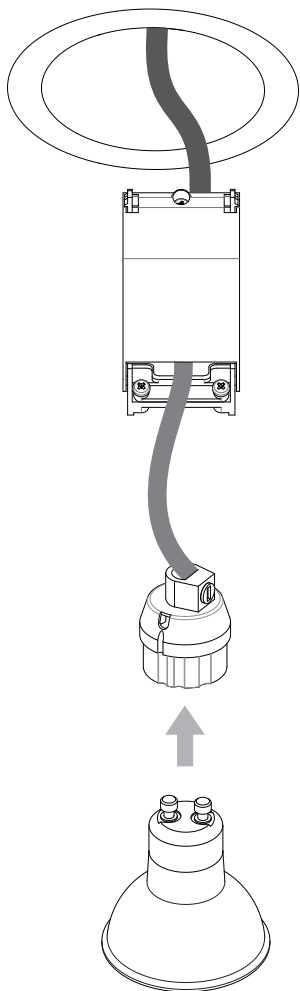

Phase: Normalement Brun / Rouge
Neutre: Normalement Bleu / Noir
Terre: Normalement Vert / Jaune

IT

LEGGERE ATTENTAMENTE LE ISTRUZIONI
PRIMA DI COMINCIARE L'ASSEMBLAGGIO

Cavo positivo: normalmente marrone o rosso
Cavo neutro: normalmente blu o nero
Cavo terra: normalmente verde o giallo

DE

LESEN SIE BITTE DIE ANWEISUNGEN
SORGFALTIG DURCH, BEVOR SIE MIT DEM
ZUSAMMENBAUEN BEGINNEN

Phase: Normalerweise Braun / Rot
Nulleiter: Normalerweise Blau / Schwarz
Erde: Normalerweise Grün / Gelb

NOT SUITABLE FOR COVERING WITH THERMAL INSULATION.

1

TURN OFF POWER
 Couper le courant! /
 Spegnere la corrente! /
 Strom Abshalten!

2

Diameter 133mm

3

4

5

6