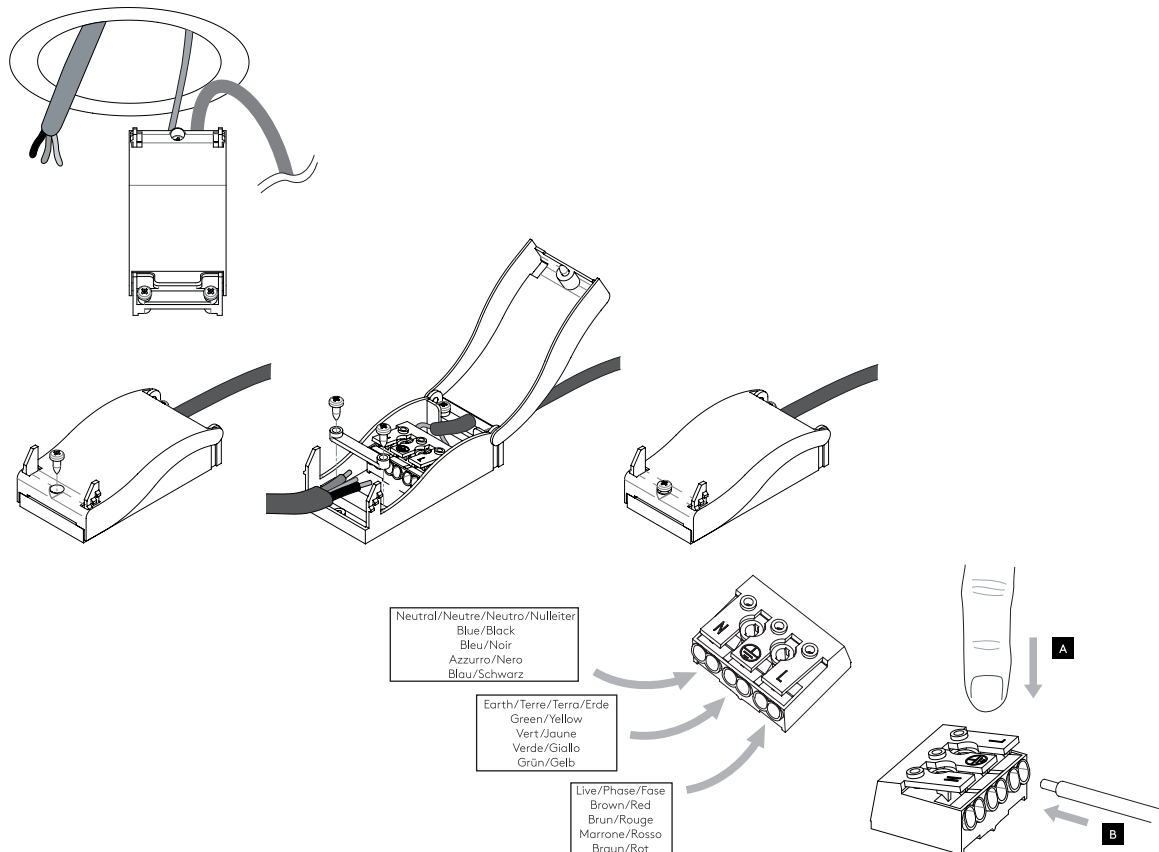

Ne peut être recouvert de matériaux d'isolation.
Non adatto ad essere coperto da isolanti termici.
Nicht für die Abdeckung mit Wärmedämmung geeignet.

FOR CEILING USE ONLY

Seulement pour montage au plafond
Da utilizzarsi solo al soffitto
Nur für den Deckengebrauch

1

TURN OFF POWER
 Couper le courant! /
 Spegnere la corrente! /
 Strom Abshalten!

2

Diameter 133mm

3

4

5

6