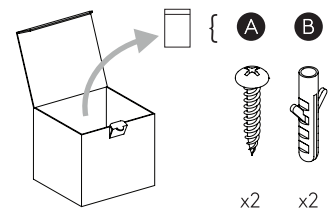

For Ceiling Use Only
Seulement pour montage au plafond
Da utilizzarsi solo al soffitto
Nur für den Deckengebrauch