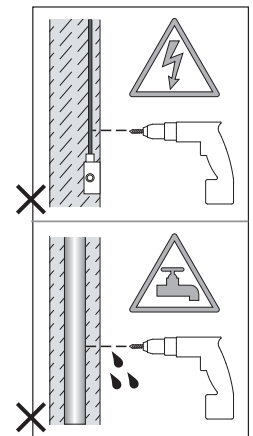

Cavo positivo: normalmente marrone o rosso  
Cavo neutro: normalmente blu o nero  
Cavo terra: normalmente verde o giallo

**FR**

Lire attentivement les instructions avant de commencer le montage

Phase: Normalement Brun / Rouge  
Neutre: Normalement Bleu / Noir  
Terre: Normalement Vert / Jaune

**DE**

Lesen sie bitte die anweisungen sorgfältig durch, bevor sie mit dem zusammenbauen beginnen

Phase: Normalerweise Braun / Rot  
Nulleiter: Normalerweise Blau / Schwarz  
Erde: Normalerweise Grün / Gelb