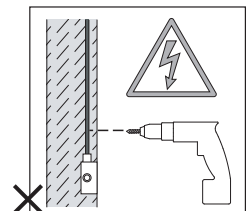

La sorgente di luce in questo apparecchio può essere sostituita solo dal produttore o da un suo agente di servizio o da una persona qualificata simile.

LEGGERE ATTENTAMENTE LE ISTRUZIONI
PRIMA DI COMINCIARE L'ASSEMBLAGGIO

Cavo positivo: normalmente marrone o rosso
Cavo neutro: normalmente blu o nero
Cavo terra: normalmente verde o giallo

Questo prodotto contiene una sorgente luminosa di classe di efficienza energetica F secondo il regolamento (UE) n° 2019/2015 (01/09/2021)

DE Produkte mit elektronischen Vorschaltgeräten/ Treibern dürfen nicht im selben Stromkreislauf installiert werden wie Verbraucher mit induktiven Lasten, z.B. magnetische Leuchtstofflampen, Motoren oder Ventilatoren. Induktive Lasten können übermäßige Spannungsspitzen erzeugen, die elektronische Vorschaltgeräte beschädigen könnten.

Die Lichtquelle in dieser Leuchte darf nur vom Hersteller oder seinem Servicemitarbeiter oder einer ähnlich qualifizierten Person ausgetauscht werden.

LESEN SIE BITTE DIE ANWEISUNGEN
SORGFÄLTIG DURCH, BEVOR SIE MIT DEM
ZUSAMMENBAUEN BEGINNEN

Phase: Normalerweise Braun / Rot
Nulleiter: Normalerweise Blau / Schwarz
Erde: Normalerweise Grün / Gelb

Dieses Produkt enthält eine Lichtquelle der Energieeffizienzklasse F gemäß Verordnung (EU) Nr. 2019/2015 (01/09/2021)