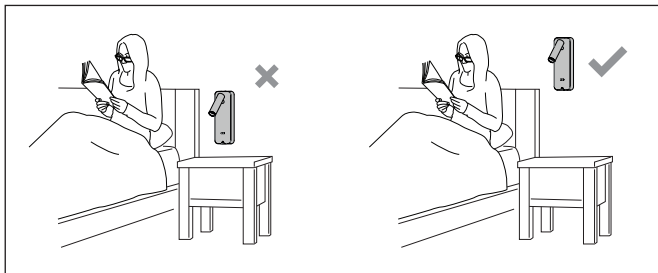

FOR WALL USE ONLY
Usage mural uniquement
Solo per uso a parete
Nur zur Verwendung als Wandleuchte

UNSUITABLE FOR DIMMING
Ne convient pour gradateur
Non dimmerabile
Nicht zum Dimmen geeignet

1

2

TURN OFF POWER
 Couper le courant! /
 Spegnere la corrente! /
 Strom Abstopfen!