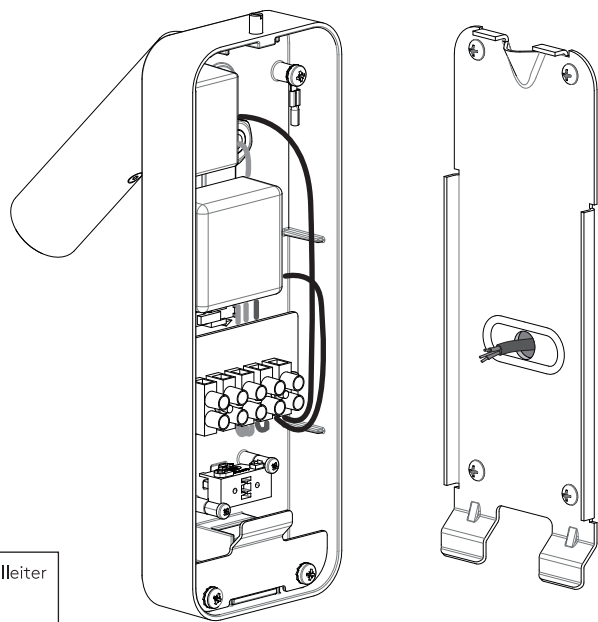

1

2

TURN OFF POWER
Couper le courant! /
Spegnere la corrente! /
Strom Abstopfen!

3

Where an independent electrical feed is required for the USB connection please contact Astro Technical / Lorsqu'une alimentation électrique indépendante est requise pour la connexion USB, veuillez contacter Astro Technical / Se è necessaria un'alimentazione elettrica indipendente per la connessione USB, contattare il dipartimento tecnico Astro / Wenn eine unabhängige Stromversorgung für den USB-Anschluss erforderlich ist, wenden Sie sich bitte an Astro Technical