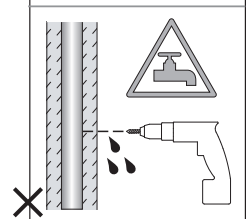

La sorgente di luce in questo apparecchio può essere sostituita solo dal produttore o da un suo agente di servizio o da una persona qualificata simile.

LEGGERE ATTENTAMENTE LE ISTRUZIONI
PRIMA DI COMINCIARE L'ASSEMBLAGGIO

Cavo positivo: normalmente marrone o rosso
Cavo neutro: normalmente blu o nero
Cavo terra: normalmente verde o giallo

Questo prodotto contiene una sorgente luminosa di classe di efficienza energetica F secondo il regolamento (UE) n° 2019/2015 (01/09/2021)

DE Produkte mit elektronischen Vorschaltgeräten/ Treibern dürfen nicht im selben Stromkreislauf installiert werden wie Verbraucher mit induktiven Lasten, z.B. magnetische Leuchtstofflampen, Motoren oder Ventilatoren. Induktive Lasten können übermäßige Spannungsspitzen erzeugen, die elektronische Vorschaltgeräte beschädigen könnten.

Die Lichtquelle in dieser Leuchte darf nur vom Hersteller oder seinem Servicemitarbeiter oder einer ähnlich qualifizierten Person ausgetauscht werden.

LESEN SIE BITTE DIE ANWEISUNGEN
SORGFÄLTIG DURCH, BEVOR SIE MIT DEM
ZUSAMMENBAUEN BEGINNEN

Phase: Normalerweise Braun / Rot
Nulleiter: Normalerweise Blau / Schwarz
Erde: Normalerweise Grün / Gelb

Dieses Produkt enthält eine Lichtquelle der Energieeffizienzklasse F gemäß Verordnung (EU) Nr. 2019/2015 (01/09/2021)