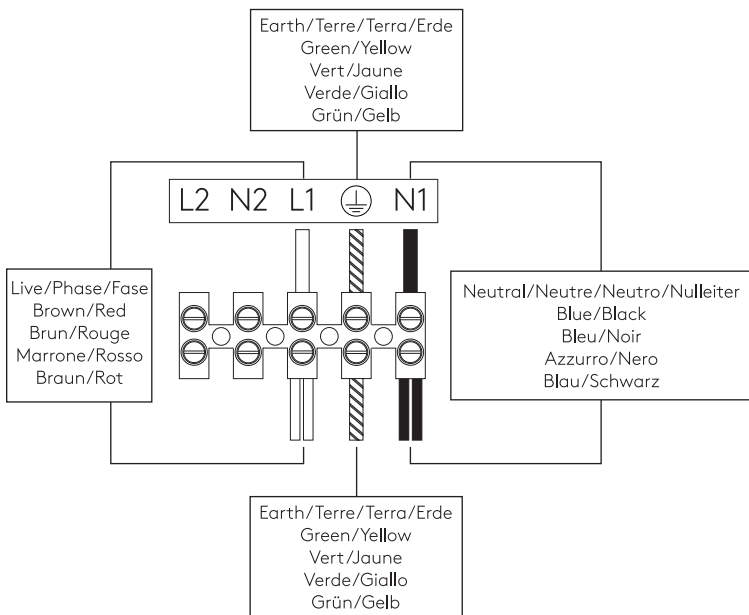

1

2

TURN OFF POWER
Couper le courant! /
Spegnere la corrente! /
Strom Abstopfen!

3

Where an independent electrical feed is required for the USB connection please contact Astro Technical / Lorsqu'une alimentation électrique indépendante est requise pour la connexion USB, veuillez contacter Astro Technical / Se è necessaria un'alimentazione elettrica indipendente per la connessione USB, contattare il dipartimento tecnico Astro / Wenn eine unabhängige Stromversorgung für den USB-Anschluss erforderlich ist, wenden Sie sich bitte an Astro Technical