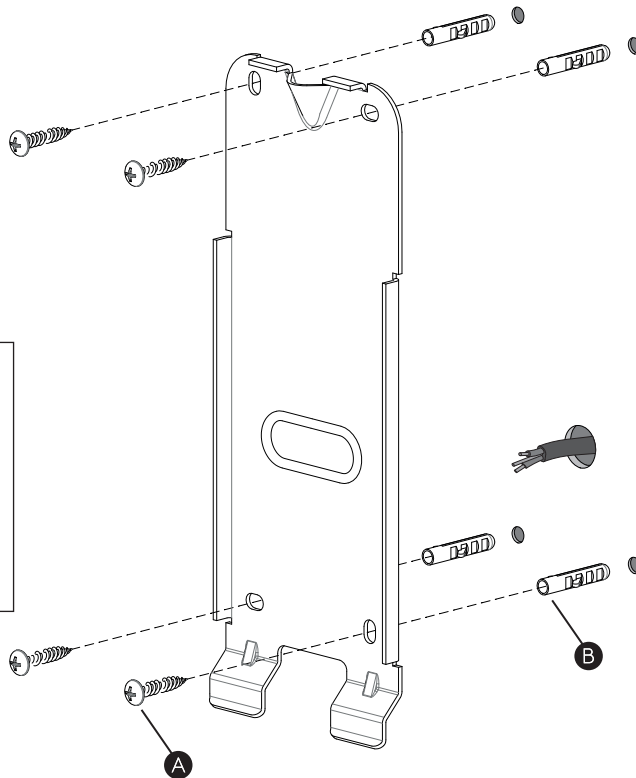

FOR WALL USE ONLY
Usage mural uniquement
Solo per uso a parete
Nur zur Verwendung als Wandleuchte

UNSUITABLE FOR DIMMING
Ne convient pour gradateur
Non dimmerabile
Nicht zum Dimmen geeignet

1

2

TURN OFF POWER
 Couper le courant! /
 Spegnere la corrente! /
 Strom Abstopfen!