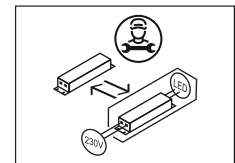

La sorgente di luce in questo apparecchio può essere sostituita solo dal produttore o da un suo agente di servizio o da una persona qualificata simile.

LEGGERE ATTENTAMENTE LE ISTRUZIONI
PRIMA DI COMINCIARE L'ASSEMBLAGGIO

Cavo positivo: normalmente marrone o rosso
Cavo neutro: normalmente blu o nero
Cavo terra: normalmente verde o giallo

Questo prodotto contiene una sorgente luminosa di classe di efficienza energetica F secondo il regolamento (UE) n° 2019/2015 (01/09/2021)

DE Produkte mit elektronischen Vorschaltgeräten/ Treibern dürfen nicht im selben Stromkreislauf installiert werden wie Verbraucher mit induktiven Lasten, z.B. magnetische Leuchtstofflampen, Motoren oder Ventilatoren. Induktive Lasten können übermäßige Spannungsspitzen erzeugen, die elektronische Vorschaltgeräte beschädigen könnten.

Die Lichtquelle in dieser Leuchte darf nur vom Hersteller oder seinem Servicemitarbeiter oder einer ähnlich qualifizierten Person ausgetauscht werden.

LESEN SIE BITTE DIE ANWEISUNGEN
SORGFÄLTIG DURCH, BEVOR SIE MIT DEM
ZUSAMMENBAUEN BEGINNEN

Phase: Normalerweise Braun / Rot
Nulleiter: Normalerweise Blau / Schwarz
Erde: Normalerweise Grün / Gelb

Dieses Produkt enthält eine Lichtquelle der Energieeffizienzklasse F gemäß Verordnung (EU) Nr. 2019/2015 (01/09/2021)