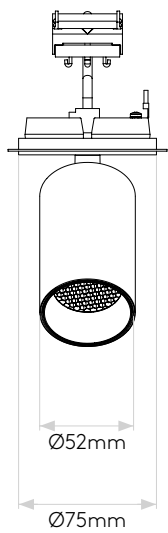

Please note that some dimensions may vary slightly due to manufacturing tolerances, this includes cable entry and fixing holes

Veuillez noter que certaines dimensions peuvent varier légèrement en raison des tolérances de fabrication, y compris l'entrée de câble et les trous de fixation.

Bitte beachten Sie, dass die Maße Fertigungstoleranzen unterliegen und daher in geringem Umfang von der angegebenen Größe abweichen können. Dies gilt auch für Kabeingänge und Befestigungslöcher.

Si prega notare che possono esserci piccole variazioni in alcune dimensioni dovute alle tolleranze di produzione, queste includono l'ingresso del cavo e i fori di fissaggio.