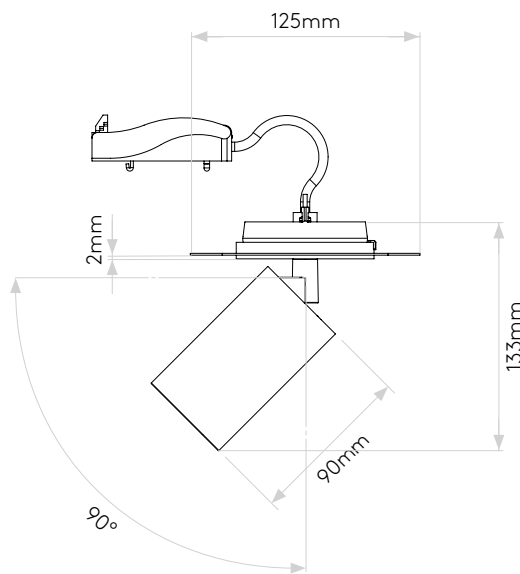

Please note that some dimensions may vary slightly due to manufacturing tolerances, this includes cable entry and fixing holes

Veuillez noter que certaines dimensions peuvent varier légèrement en raison des tolérances de fabrication, y compris l'entrée de câble et les trous de fixation.

Bitte beachten Sie, dass die Maße Fertigungstoleranzen unterliegen und daher in geringem Umfang von der angegebenen Größe abweichen können. Dies gilt auch für Kabeingänge und Befestigungslöcher.

Si prega notare che possono esserci piccole variazioni in alcune dimensioni dovute alle tolleranze di produzione, queste includono l'ingresso del cavo e i fori di fissaggio.