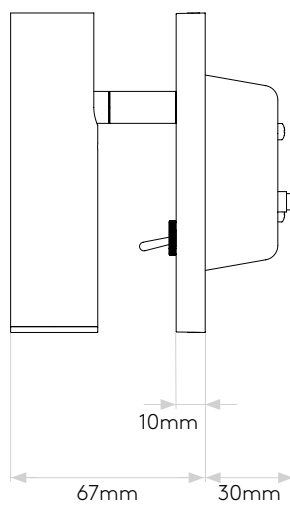

Please note that some dimensions may vary slightly due to manufacturing tolerances, this includes cable entry and fixing holes

Veuillez noter que certaines dimensions peuvent varier légèrement en raison des tolérances de fabrication, y compris l'entrée de câble et les trous de fixation.

Bitte beachten Sie, dass die Maße Fertigungstoleranzen unterliegen und daher in geringem Umfang von der angegebenen Größe abweichen können. Dies gilt auch für Kabeleingänge und Befestigungslöcher.

Si prega notare che possono esserci piccole variazioni in alcune dimensioni dovute alle tolleranze di produzione, queste includono l'ingresso del cavo e i fori di fissaggio.