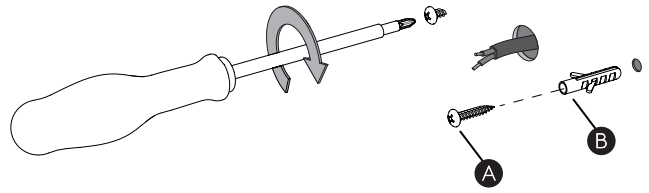

Cavo positivo: normalmente marrone o rosso  
Cavo neutro: normalmente blu o nero

**FR**

LIRE ATTENTIVEMENT LES INSTRUCTIONS  
AVANT DE COMMENCER LE MONTAGE

Phase: Normalement Brun / Rouge  
Neutre: Normalement Bleu / Noir

**DE**

LESEN SIE BITTE DIE ANWEISUNGEN  
SORGFÄLTIG DURCH, BEVOR SIE MIT DEM  
ZUSAMMENBAUEN BEGINNEN

Phase: Normalerweise Braun / Rot  
Nulleiter: Normalerweise Blau / Schwarz

**FOR WALL USE ONLY**  
Usage mural uniquement  
Solo per uso a parete  
Nur zur Verwendung als Wandleuchte

1

TURN OFF POWER  
 Couper le courant! /  
 Spegnere la corrente! /  
 Strom Abhalten!

2

3

WIRING FROM PRODUCT /  
 Fil de produit /  
 Cavo dal prodotto /  
 Beleuchtungskabel

4

5