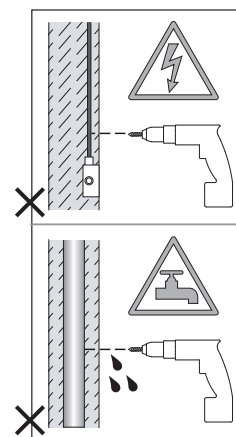

Cavo positivo: normalmente marrone o rosso  
Cavo neutro: normalmente blu o nero

**FR**

LIRE ATTENTIVEMENT LES INSTRUCTIONS  
AVANT DE COMMENCER LE MONTAGE

Phase: Normalement Brun / Rouge  
Neutre: Normalement Bleu / Noir

**DE**

LESEN SIE BITTE DIE ANWEISUNGEN  
SORGFÄLTIG DURCH, BEVOR SIE MIT DEM  
ZUSAMMENBAUEN BEGINNEN

Phase: Normalerweise Braun / Rot  
Nulleiter: Normalerweise Blau / Schwarz

**FOR WALL USE ONLY**  
Usage mural uniquement  
Solo per uso a parete  
Nur zur Verwendung als Wandleuchte