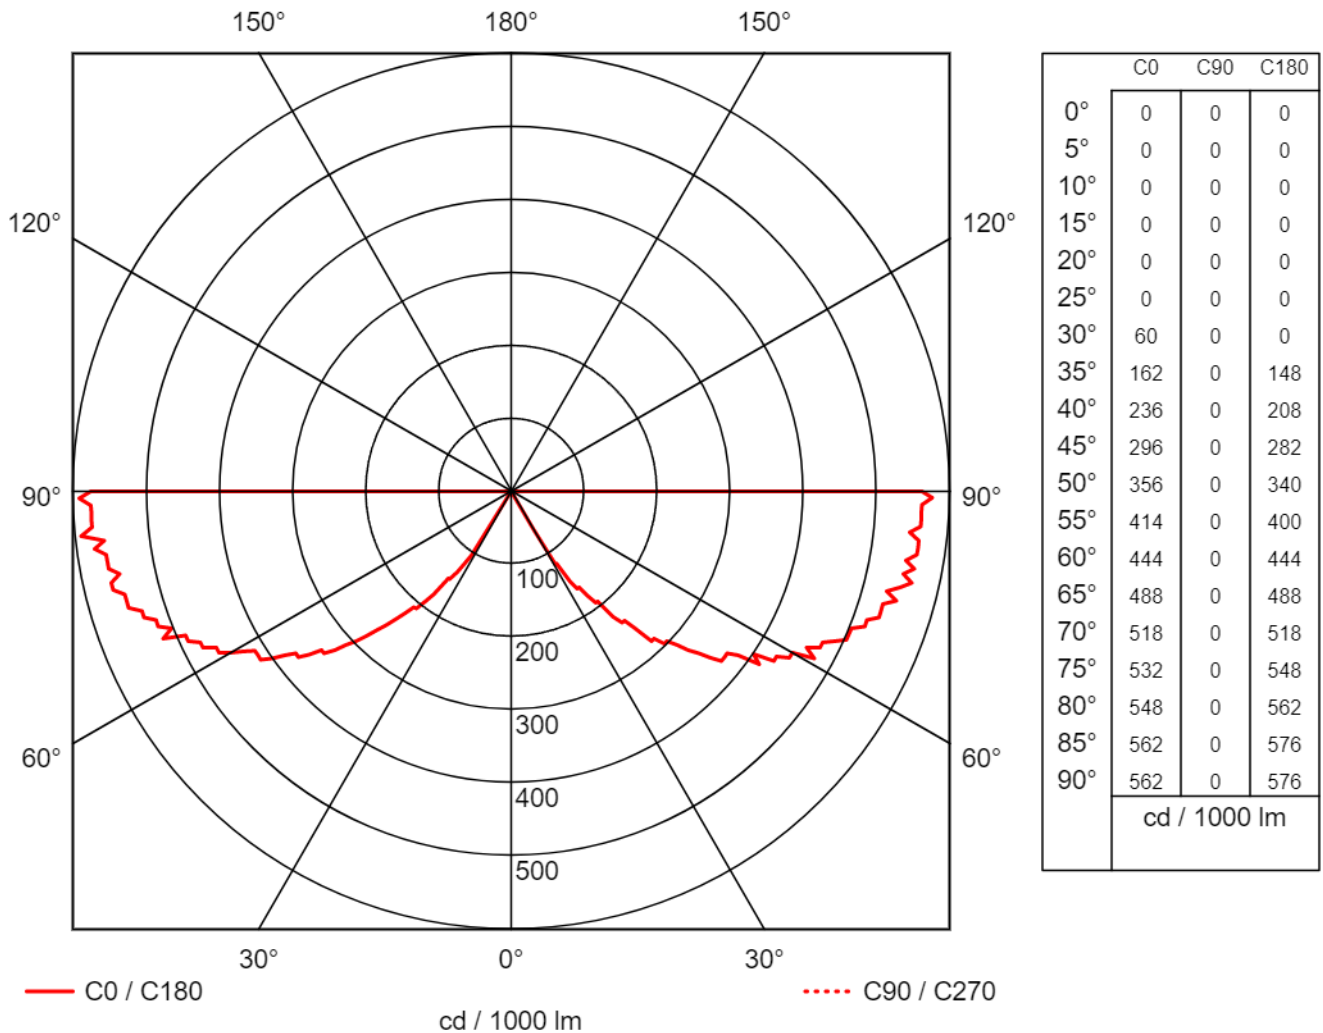

#### Luminaire data

Luminaire efficiency : 99.6%  
Luminaire efficacy :  
Classification : A10 ↓99.0% ↑1.0%  
CIE Flux Codes : 3 25 60 99 101  
UGR 4H 8H : 18.0 / <10.0  
Luminous flux : 5 lm

#### Equipped with

Quantity : 1  
Designation :  
Colour :  
Luminous flux : 5 lm

Dimensions : 35 mm x 290 mm x 219 mm

## 1.1.2 LDC

Manufacturer : Ansell Lighting  
 Order number : AADL/3M

Efficiency factor : 99.6%  
 Luminaire efficacy : (A10)  
 Light distribution :  
 Beam Angle : -- C0  
 -- C90  
 -- C180  
 -- C270