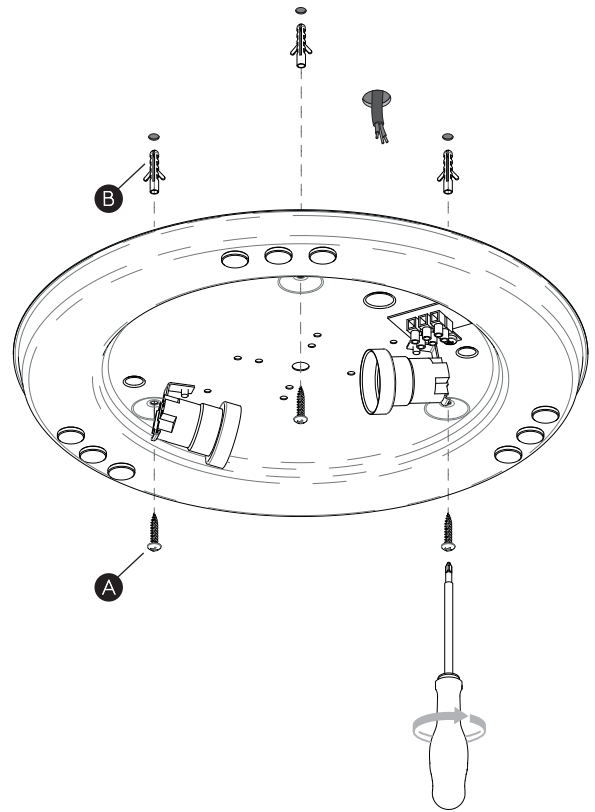

Phase: Normalement Brun / Rouge
Neutre: Normalement Bleu / Noir
Terre: Normalement Vert / Jaune

IT

LEGGERE ATTENTAMENTE LE ISTRUZIONI
PRIMA DI COMINCIARE L'ASSEMBLAGGIO

Cavo positivo: normalmente marrone o rosso
Cavo neutro: normalmente blu o nero
Cavo terra: normalmente verde o giallo

DE

LESEN SIE BITTE DIE ANWEISUNGEN
SORGFÄLTIG DURCH, BEVOR SIE MIT DEM
ZUSAMMENBAUEN BEGINNEN

Phase: Normalerweise Braun / Rot
Nulleiter: Normalerweise Blau / Schwarz
Erde: Normalerweise Grün / Gelb

FOR CEILING USE ONLY
Seulement pour montage au plafond
Da utilizzarsi solo al soffitto
Nur für den Deckengebrauch

1

TURN OFF POWER

Couper Le Courant! / Spegnere La Corrente! /
Strom Abshaken!

2

3

4

5