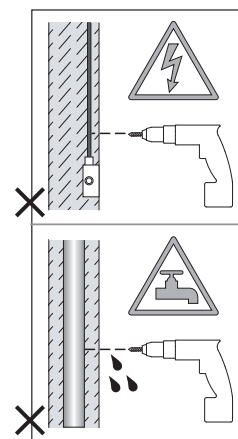

Phase: Normalement Brun / Rouge
Neutre: Normalement Bleu / Noir
Terre: Normalement Vert / Jaune

IT

LEGGERE ATTENTAMENTE LE ISTRUZIONI
PRIMA DI COMINCIARE L'ASSEMBLAGGIO

Cavo positivo: normalmente marrone o rosso
Cavo neutro: normalmente blu o nero
Cavo terra: normalmente verde o giallo

DE

LESEN SIE BITTE DIE ANWEISUNGEN
SORGFÄLTIG DURCH, BEVOR SIE MIT DEM
ZUSAMMENBAUEN BEGINNEN

Phase: Normalerweise Braun / Rot
Nulleiter: Normalerweise Blau / Schwarz
Erde: Normalerweise Grün / Gelb

FOR CEILING USE ONLY
Seulement pour montage au plafond
Da utilizzarsi solo al soffitto
Nur für den Deckengebrauch