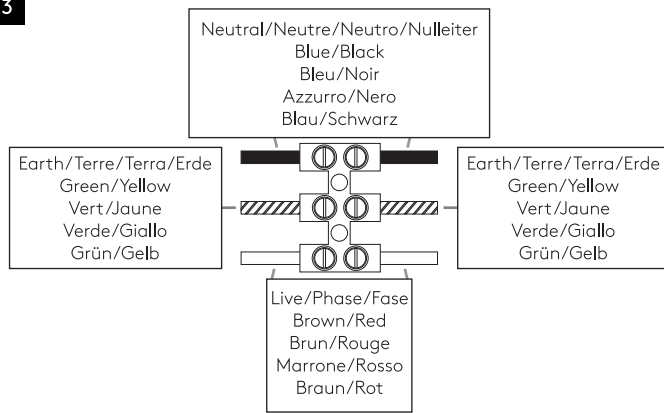

CAMBRIA 380

astro

GB

PLEASE READ THE INSTRUCTIONS CAREFULLY
BEFORE COMMENCING ASSEMBLY

Live: Normally Brown / Red
Neutral: Normally Blue / Black
Earth: Normally Green / Yellow

FR

LIRE ATTENTIVEMENT LES INSTRUCTIONS
AVANT DE COMMENCER LE MONTAGE

Phase: Normalement Brun / Rouge
Neutre: Normalement Bleu / Noir
Terre: Normalement Vert / Jaune

IT

LEGGERE ATTENTAMENTE LE ISTRUZIONI
PRIMA DI COMINCIARE L'ASSEMBLAGGIO

Cavo positivo: normalmente marrone o rosso
Cavo neutro: normalmente blu o nero
Cavo terra: normalmente verde o giallo

DE

LESEN SIE BITTE DIE ANWEISUNGEN
SORGFÄLTIG DURCH, BEVOR SIE MIT DEM
ZUSAMMENBAUEN BEGINNEN

Phase: Normalerweise Braun / Rot
Nulleiter: Normalerweise Blau / Schwarz
Erde: Normalerweise Grün / Gelb

FOR CEILING USE ONLY
Seulement pour montage au plafond
Da utilizzarsi solo al soffitto
Nur für den Deckengebrauch

1

TURN OFF POWER

Couper Le Courant! / Spegnere La Corrente! /
Strom Abshaken!

2

3

4

5