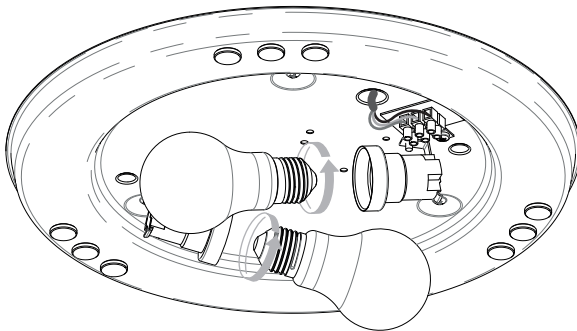

CAMBRIA 380

astro

GB

PLEASE READ THE INSTRUCTIONS CAREFULLY
BEFORE COMMENCING ASSEMBLY

Live: Normally Brown / Red
Neutral: Normally Blue / Black
Earth: Normally Green / Yellow

FR

LIRE ATTENTIVEMENT LES INSTRUCTIONS
AVANT DE COMMENCER LE MONTAGE

Phase: Normalement Brun / Rouge
Neutre: Normalement Bleu / Noir
Terre: Normalement Vert / Jaune

IT

LEGGERE ATTENTAMENTE LE ISTRUZIONI
PRIMA DI COMINCIARE L'ASSEMBLAGGIO

Cavo positivo: normalmente marrone o rosso
Cavo neutro: normalmente blu o nero
Cavo terra: normalmente verde o giallo

DE

LESEN SIE BITTE DIE ANWEISUNGEN
SORGFÄLTIG DURCH, BEVOR SIE MIT DEM
ZUSAMMENBAUEN BEGINNEN

Phase: Normalerweise Braun / Rot
Nulleiter: Normalerweise Blau / Schwarz
Erde: Normalerweise Grün / Gelb

FOR CEILING USE ONLY
Seulement pour montage au plafond
Da utilizzarsi solo al soffitto
Nur für den Deckengebrauch

1

TURN OFF POWER

Couper Le Courant! / Spegnere La Corrente! /
Strom Abshaken!

2

3

4

5