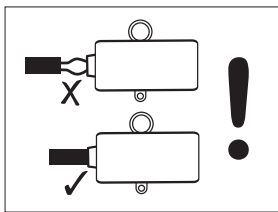

DE

Lesen sie bitte die anweisungen sorgfältig durch, bevor sie mit dem zusammenbauen beginnen

Phase: Normalerweise Braun / Rot  
Nulleiter: Normalerweise Blau / Schwarz

For Wall Use Only  
Usage mural uniquement  
Solo per uso a parete  
Nur zur Verwendung als Wandleuchte

1

Turn off power  
Couper le courant! /  
Spegnere la corrente! /  
Strom Abstopfen!

2

3

4

5

6