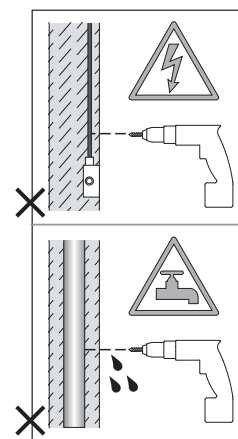

Cavo positivo: normalmente marrone o rosso  
Cavo neutro: normalmente blu o nero

FR

Lire attentivement les instructions avant de commencer le montage

Phase: Normalement Brun / Rouge  
Neutre: Normalement Bleu / Noir

DE

Lesen sie bitte die anweisungen sorgfältig durch, bevor sie mit dem zusammenbauen beginnen

Phase: Normalerweise Braun / Rot  
Nulleiter: Normalerweise Blau / Schwarz

For Wall Use Only  
Usage mural uniquement  
Solo per uso a parete  
Nur zur Verwendung als Wandleuchte