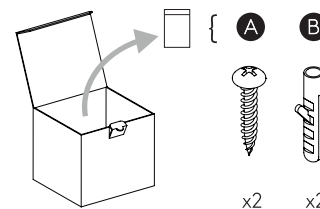

Cavo positivo: normalmente marrone o rosso  
Cavo neutro: normalmente blu o nero

FR

Lire attentivement les instructions avant de commencer le montage

Phase: Normalement Brun / Rouge  
Neutre: Normalement Bleu / Noir

DE

Lesen sie bitte die anweisungen sorgfältig durch, bevor sie mit dem zusammenbauen beginnen

Phase: Normalerweise Braun / Rot  
Nulleiter: Normalerweise Blau / Schwarz

For Wall Use Only  
Usage mural uniquement  
Solo per uso a parete  
Nur zur Verwendung als Wandleuchte