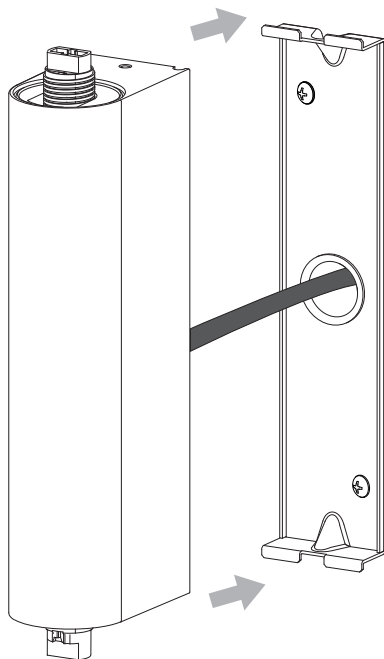

1

Turn off power
Couper le courant! /
Spegnere la corrente! /
Strom Abstopfen!

2

3

4

5