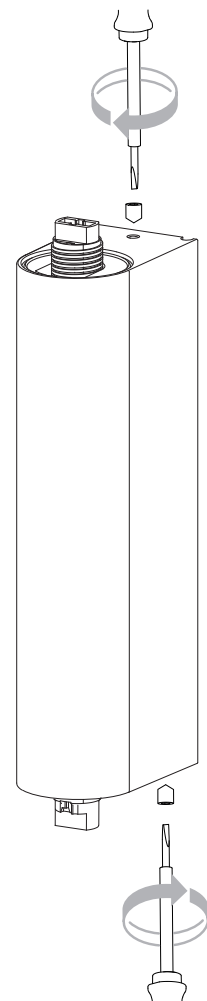

# Ortona Twin

astro

GB

Please read the instructions carefully before commencing assembly

Live: Normally Brown / Red  
Neutral: Normally Blue / Black

IT

Leggere attentamente le istruzioni prima di cominciare l'assemblaggio

Cavo positivo: normalmente marrone o rosso  
Cavo neutro: normalmente blu o nero

FR

Lire attentivement les instructions avant de commencer le montage

Phase: Normalement Brun / Rouge  
Neutre: Normalement Bleu / Noir

DE

Lesen sie bitte die anweisungen sorgfältig durch, bevor sie mit dem zusammenbauen beginnen

Phase: Normalerweise Braun / Rot  
Nulleiter: Normalerweise Blau / Schwarz

For Wall Use Only  
Usage mural uniquement  
Solo per uso a parete  
Nur zur Verwendung als Wandleuchte

1

Turn off power  
Couper le courant! /  
Spegnere la corrente! /  
Strom Abstopfen!

2

3

4

5

6