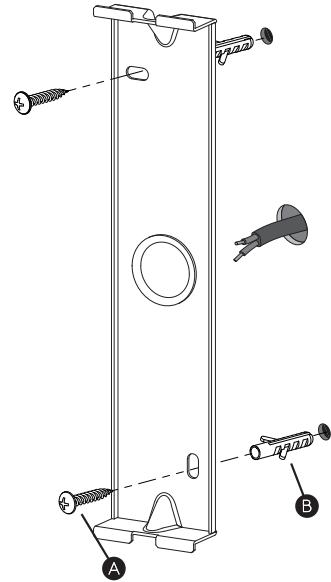

1

Turn off power
Couper le courant! /
Spegnere la corrente! /
Strom Abstopfen!

2

3

4

5