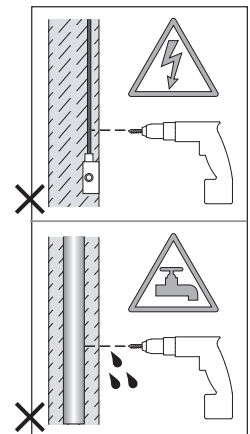

Phase: Normalement Brun / Rouge
Neutre: Normalement Bleu / Noir

IT

Leggere attentamente le istruzioni prima di cominciare l'assemblaggio

Cavo positivo: normalmente marrone o rosso
Cavo neutro: normalmente blu o nero

DE

Lesen sie bitte die anweisungen sorgfältig durch, bevor sie mit dem zusammenbauen beginnen

Phase: Normalerweise Braun / Rot
Nulleiter: Normalerweise Blau / Schwarz

For Ceiling Use Only
Seulement pour montage au plafond
Da utilizzarsi solo al soffitto
Nur für den Deckengebrauch