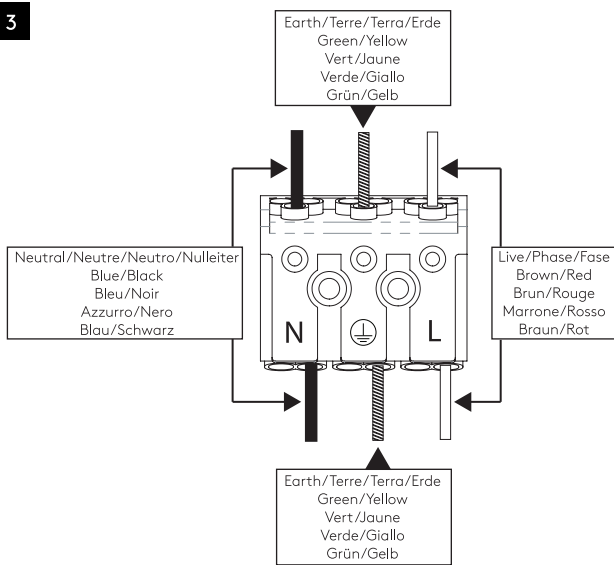

**DE**

LESEN SIE BITTE DIE ANWEISUNGEN  
SORGFÄLTIG DURCH, BEVOR SIE MIT DEM  
ZUSAMMENBAUEN BEGINNEN

Phase: Normalerweise Braun / Rot  
Nulleiter: Normalerweise Blau / Schwarz  
Erde: Normalerweise Grün / Gelb

**FOR CEILING USE ONLY**  
Seulement pour montage au plafond  
Da utilizzarsi solo al soffitto  
Nur für den Deckengebrauch

**INSTALL OUT OF ARM'S REACH**  
Installer hors de portée de bras.  
Installare fuori dalla portata di mano.  
Außer Reichweite installieren

Metal/  
Métal/  
Metall/  
Metallo

Rubber/  
Caoutchouc/  
Gummi/  
Gomma

1

### TURN OFF POWER

Couper Le Courant! / Spegnere La Corrente! /  
Strom Abstopfen!

2

3

4